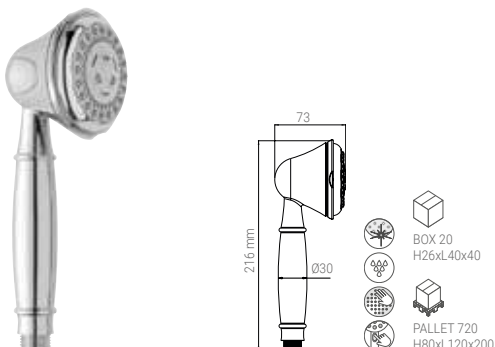

A0605QMN

- HAND SHOWER TULIPA 75 3S MASSAGE CHROME
- HANDBRAUSE TULIPA 75 3S MASSAGE CHROM
- DOUCHETTE TULIPA 75 3S MASSAGE CHROME
- DOCCIA TULIPA 75 3S MASSAGE CROMO