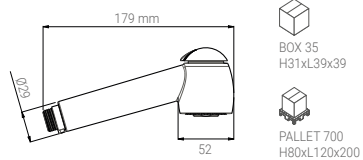

Kitchen sprays

6905N

- KITCHEN SPRAY CHEF CHROME
- KÜCHENBRAUSE CHEF CHROM
- DOUCHETTE CUISINE CHEF CHROME
- DOCCIA CUCINA CHEF CROMO