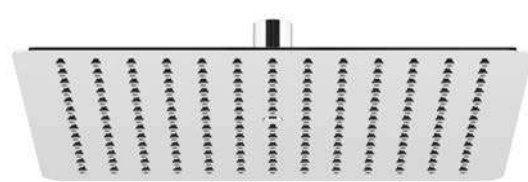

BP300Q05N

- SHOWERHEAD PIANO QUADRO 300 HIGHLY GLOSS STAINLESS STEEL
- KOPFBRAUSE PIANO QUADRO 300 INOX HOCHGLANZPOLIERT
- TÊTE DE DOUCHE PIANO QUADRO 300 INOX HAUTE BRILLANCE
- SOFFIONE PIANO QUADRO 300 INOX LUCIDO AD ALTA BRILLANTEZZA