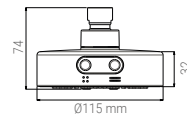

BOX 25
H26xL39x39
PALLET 900
H80xL120x200