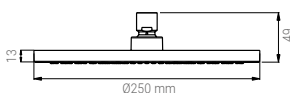

BOX 9
H26xL39x39
PALLET 360
H80xL120x200

D3705F

- SHOWER HEAD FRESH SQUARE 250 CHROME
- KOPFBRAUSE FRESH SQUARE 250 CHROM
- TETE DE DOUCHE FRESH SQUARE 250 CHROME
- SOFFIONE FRESH SQUARE 250 CROMO