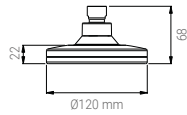

Shower heads // Sky 120 // Avanti 115

BH3005N

- SHOWER HEAD SKY 120 UNO PRESSURE CONTROL VALVE CHROME
- KOPFBRAUSE SKY 120 UNO PRESSURE CONTROL VALVE CHROM
- TÊTE DE DOUCHE SKY 120 UNO PRESSURE CONTROL VALVE CHROME
- SOFFIONE SKY 120 UNO PRESSURE CONTROL VALVE CROMO