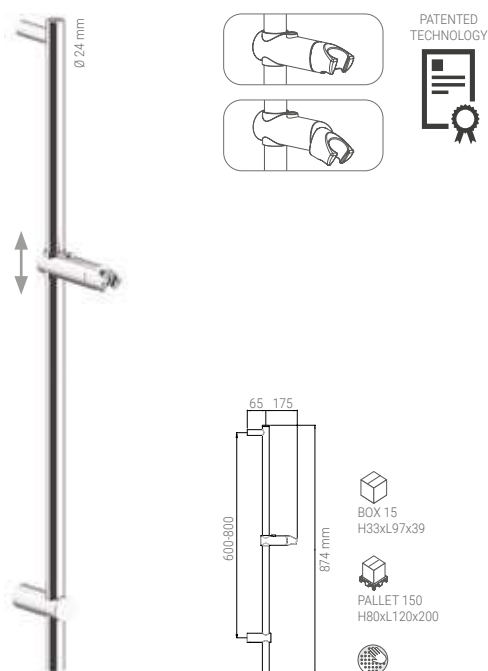

A755.FR.000.05N

- SLIDE BAR TECHNO FRONTAL 90 CM FREE FIXATION CHROME
- GLEITSTANGE TECHNO FRONTAL 90 CM FREE FIXATION CHROM
- BARRE DE DOUCHE TECHNO FRONTAL 90 CM FREE FIXATION CHROME
- SALISCENDI TECHNO FRONTAL 90 CM FREE FIXATION CROMO