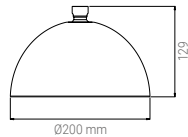

BT200R05-BTHN

- SHOWER HEAD SOUND ROUND 200 CHROME / GREY
- KOPFBRAUSE SOUND ROUND 200 CHROM / GRAU
- TÊTE DE DOUCHE SOUND ROUND 200 CHROME / GRIS
- SOFFIONE SOUND ROUND 200 CROMO / GRIGIO

- BOX 4
  H16xL24x24
- PALLET 56
  H80xL120x200

BT200T05-BTHN

- SHOWER HEAD SOUND TECHNO 200 CHROME / GREY
- KOPFBRAUSE SOUND TECHNO 200 CHROM / GRAU
- TÊTE DE DOUCHE SOUND TECHNO 200 CHROME / GRIS
- SOFFIONE SOUND TECHNO 200 CROMO / GRIGIO