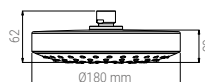

BOX 12
H26xL39x39
PALLET 432
H80xL120x200

D3805F

- SHOWER HEAD FRESH 180 ROUND ABS CHROME
- KOPFBRAUSE FRESH 180 ROUND ABS CHROM
- TETE DE DOUCHE FRESH 180 ROUND ABS CHROME
- SOFFIONE FRESH 180 ROUND ABS CROMO