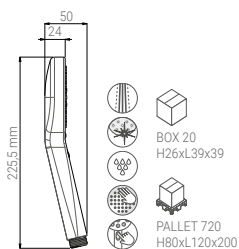

Hand showers // Avanti // Infinity

BS2205QDN

- HAND SHOWER AVANTI 95 DUO CHROME
- HANDBRAUSE AVANTI 95 DUO CHROM
- DOUCHETTE AVANTI 95 DUO CHROME
- DOCCIA AVANTI 95 DUO CROMO