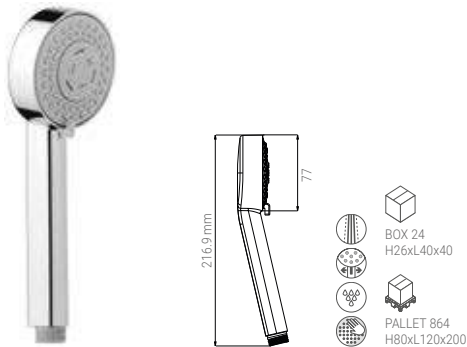

D0105QMF

- HAND SHOWER FRESH 75 2S MASSAGE CHROME
- HANDBRAUSE FRESH 75 2S MASSAGE CHROM
- DOUCHETTE FRESH 75 2S MASSAGE CHROME
- DOCCIA FRESH 75 2S MASSAGE CROMO