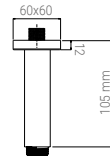

A46.C10.000.05N

- CEILING ARM QUADRO 100 MM CHROME
- DECKENARM QUADRO 100 MM CHROM
- BRAS DE DOUCHE VERTICAL QUADRO 100 MM CHROME
- BRACCIO SOFFIONE SOFFITTO QUADRO 100 MM CROMO