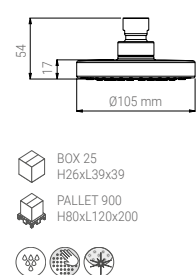

B3305N

- SHOWERHEAD PURE 105 UNO AIRDROP® CHROME
- KOPFBRAUSE PURE 105 UNO AIRDROP® CHROM
- TÊTE DE DOUCHE PURE 105 UNO AIRDROP® CHROME
- SOFFIONE PURE 105 UNO AIRDROP® CROMO