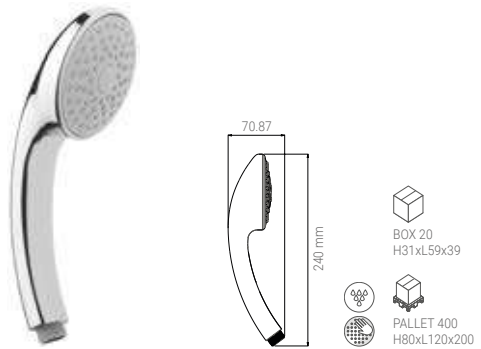

D1105F

- HAND SHOWER SMILE 95 CLEAN CHROME
- HANDBRAUSE SMILE 95 CLEAN CHROM
- DOUCHETTE SMILE 95 CLEAN CHROME
- DOCCIA SMILE 95 CLEAN CROMO