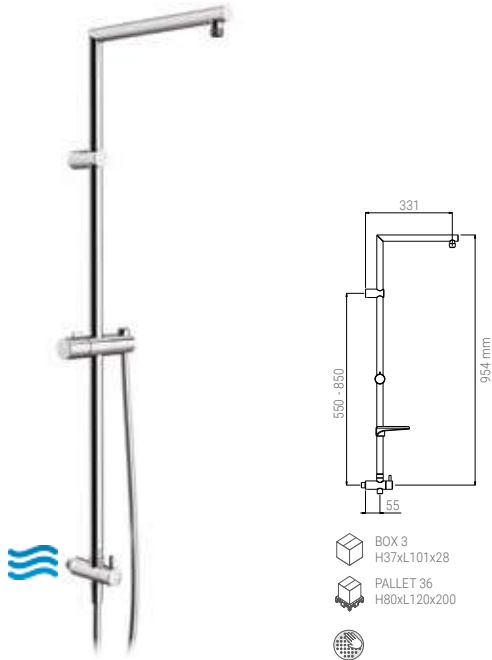

D65MS.00.000.05F

- SHOWER SYSTEM FRESH 6
- DUSCHSYSTEM FRESH 6
- SYSTEME DE DOUCHE FRESH 6
- SISTEMA DOCCIA FRESH 6

D755.XT.000.05F

- SHOWER KIT FRESH 24 90 CM FREE FIXATION
- BRAUSEKIT FRESH 24 90 CM FREE FIXATION
- KIT DE DOUCHE FRESH 24 90 CM FREE FIXATION
- KIT DOCCIA FRESH 24 90 CM FREE FIXATION