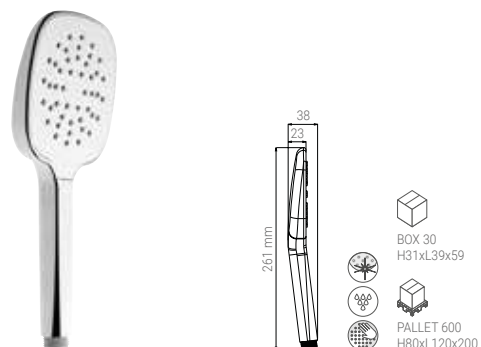

BS4105N

- HAND SHOWER NOVA SQUARE 120 UNO CHROME
- HANDBRAUSE NOVA SQUARE 120 UNO CHROM
- DOUCHETTE NOVA SQUARE 120 UNO CHROME
- DOCCIA NOVA SQUARE 120 UNO CROMO