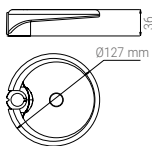

H1050TN

- SOAP DISH CRYSTAL ABS TRANSPARENT
- SEIFENSCHALE CRYSTAL ABS TRANSPARENT
- PORTE-SAVON CRYSTAL ABS TRANSPARENTE
- PORTASAPONE CRYSTAL ABS TRASPARENTE