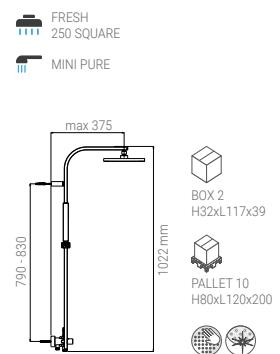

B71MS.37.481.05N

- KIT SYSTEM 6 MINI PURE CHROME
- KIT SYSTEM 6 MINI PURE CHROM
- KIT SYSTEME 6 MINI PURE CHROME
- KIT SYSTEM 6 MINI PURE CROMO