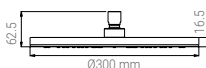

DE0305N

- SHOWER HEAD ROUND 300 DROPLESS CHROME
- KOPFBRAUSE ROUND 300 DROPLESS CHROM
- TÊTE DE DOUCE ROUND 300 DROPLESS CHROME
- SOFFIONE ROUND 300 DROPLESS CROMO