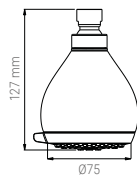

D3205QMN

- SHOWER HEAD DROP 75 2S SPRAY
- KOPFBRAUSE DROP 75 2S SPRAY
- TÊTE DE DOUCHE DROP 75 2S SPRAY
- SOFFIONE DROP 75 2S SPRAY