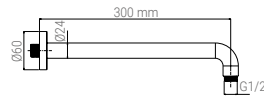

Shower arms

A48.B12.000.05N

- SHOWER ARM XL 24 120 MM CHROME
- BRAUSEARM XL 24 120 MM CHROM
- BRAS DE DOUCHE XL 24 120 MM CHROME
- BRACCIO SOFFIONE XL 24 120 MM CROMO

A48.L30.000.05N

- SHOWER ARM XL 24 300 MM CHROME
- BRAUSEARM XL 24 300 MM CHROM
- BRAS DE DOUCHE XL 24 300 MM CHROME
- BRACCIO SOFFIONE XL 24 300 MM CROMO