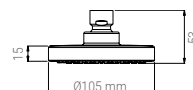

BOX 25
 H26xL39x39
 PALLET 900
 H80xL120x200

D3405F

- SHOWER HEAD FRESH ROUND 180
- KOPFBRAUSE FRESH ROUND 180
- TETE DE DOUCHE FRESH ROUND 180
- SOFFIONE FRESH ROUND 180

BOX 9
 H26xL39x39
 PALLET 360
 H80xL120x200