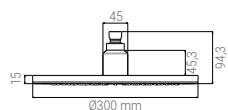

PALLET 00
H80xL120x200

D4005N

- SHOWER HEAD TECHNOLIGHT 300 CHROME
- KOPFBRAUSE TECHNOLIGHT 300 CHROM
- TÊTE DE DOUCHE TECHNOLIGHT 300 CHROME
- SOFFIONE TECHNOLIGHT 300 CROMO

BOX 4
H30xL60x60

PALLET 72
H80xL120x200