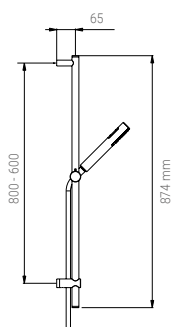

Shower Kits

A755.TX.200.05N

- SHOWER KIT STILO DUO CHROME
- BRAUSEKIT STILO DUO CHROM
- KIT DE DOUCHE STILO DUO CHROME
- KIT DOCCIA STILO DUO CROMO