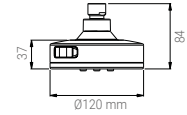

BOX 27
H13,3xL13x7,5
PALLET 972
H80xL120x200

BH3005QDN

- SHOWER HEAD SKY 120 DUO SILK CHROME
- KOPFBRAUSE SKY 120 DUO SILK CHROM
- TÊTE DE DOUCHE SKY 120 DUO SILK CHROME
- SOFFIONE SKY 120 DUO SILK CROMO