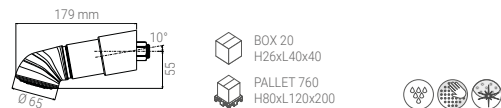

3405N

- SHOWER HEAD VIPER 65 CLEAN CHROME
- KOPFBRAUSE VIPER 65 CLEAN CHROM
- TÊTE DE DOUCHE VIPER 65 CLEAN CHROME
- SOFFIONE VIPER 65 CLEAN CROMO