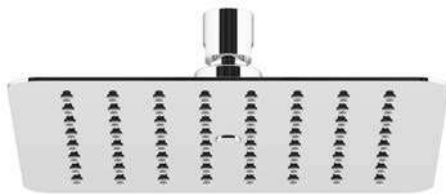

Shower heads // Piano

BP200Q05N

- SHOWERHEAD PIANO QUADRO 200 HIGHLY GLOSS STAINLESS STEEL
- KOPFBRAUSE PIANO QUADRO 200 INOX HOCHGLANZPOLIERT
- TÊTE DE DOUCHE PIANO QUADRO 200 INOX HAUTE BRILLANCE
- SOFFIONE PIANO QUADRO 200 INOX LUCIDO AD ALTA BRILLANTEZZA