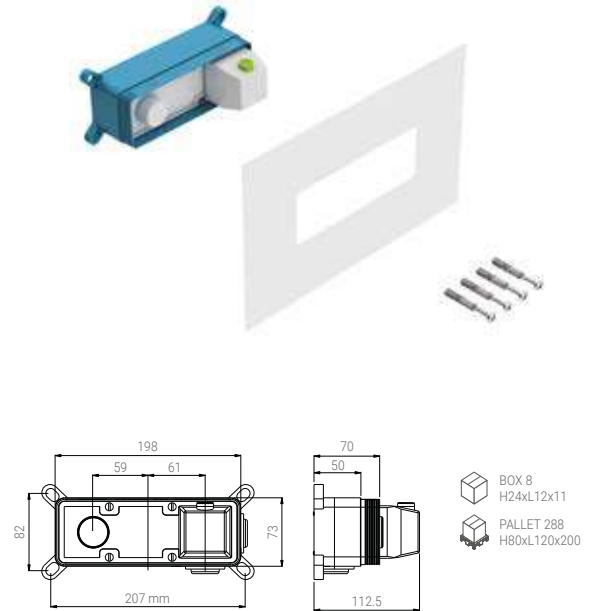

FBC.01.500.00N

- INSTALLATION KIT FOR CONCEALED BASIN FAUCET ARCHITECT
- UP-KÖRPER FÜR WASCHTISCH-WANDBATTERIE ARCHITECT
- KIT D'INSTALLATION POUR MITIGEUR DE LAVABO ENCASTRÉ ARCHITECT
- KIT DI INSTALLAZIONE PER RUBINETTO LAVABO INCASSO ARCHITECT