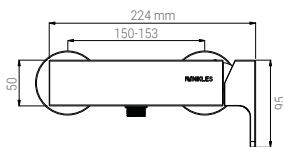

Shower systems

A53RU.SL1.001.05N

- SINGLE LEVER SHOWER MIXER PURE 1 WAY CHROME
- EINHEBELMISCHER PURE 1 WEG CHROM
- ROBINET MONOCOMMANDE PURE 1 VOIES CHROME
- MISCELATORE MONO-COMANDO PURE 1 VIA CROMO

BOX 18
H31xL59x39
PALLET 360
H80xL120x200

A65RU.SL1.001.05N

- SINGLE LEVER SHOWER MIXER TECHNO 1 WAY CHROME
- EINHEBELMISCHER TECHNO 1 WEG CHROM
- ROBINET MONOCOMMANDE TECHNO 1 VOIES CHROME
- MISCELATORE MONO-COMANDO TECHNO 1 VIA CROMO