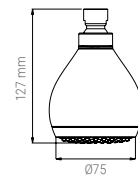

D3205N

- SHOWER HEAD DROP 75 CLEAN
- KOPFBRAUSE DROP 75 CLEAN
- TÊTE DE DOUCHE DROP 75 CLEAN
- SOFFIONE DROP 75 CLEAN