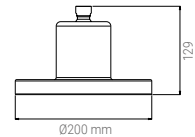

BT200T05-LEDRN ●●●●●

LED RAINBOW