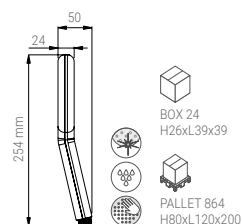

B2805N

- HAND SHOWER INFINITY 120 UNO CHROME
- HANDBRAUSE INFINITY 120 UNO CHROM
- DOUCHETTE INFINITY 120 UNO CHROME
- DOCCIA INFINITY 120 UNO CROMO