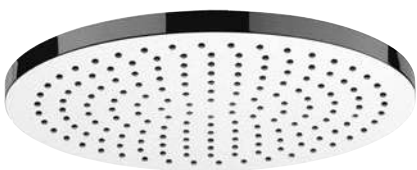

BOX 9
H26xL39x39
PALLET 360
H80xL120x200

D3705F

- SHOWER HEAD FRESH SQUARE 250 CHROME
- KOPFBRAUSE FRESH SQUARE 250 CHROM
- TETE DE DOUCHE FRESH SQUARE 250 CHROME
- SOFFIONE FRESH SQUARE 250 CROMO