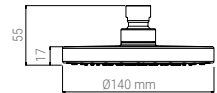

BOX 34
H31xL59x39

PALLET 680
H80xL120x200

B3405N

- SHOWERHEAD PURE 180 UNO AIRDROP® CHROME
- KOPFBRAUSE PURE 180 UNO AIRDROP® CHROM
- TÊTE DE DOUCHE PURE 180 UNO AIRDROP® CHROME
- SOFFIONE PURE 180 UNO AIRDROP® CROMO