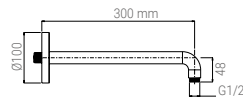

A48.R30.000.05N

- SHOWER ARM XL 24 300 MM REINFORCED CHROME
- BRAUSEARM XL 24 300 MM REINFORCED CHROM
- BRAS DE DOUCHE XL 24 300 MM REINFORCED CHROME
- BRACCIO SOFFIONE XL 24 300 MM REINFORCED CROMO