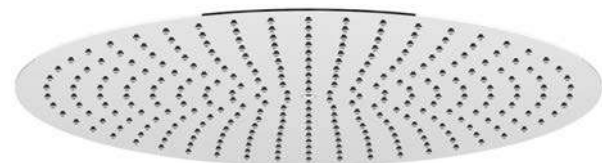

BP500T05N

- SHOWERHEAD PIANO ROUND 500 HIGHLY GLOSS STAINLESS STEEL
- KOPFBRAUSE PIANO ROUND 500 INOX HOCHGLANZPOLIERT
- TÊTE DE DOUCHE PIANO ROUND 500 INOX HAUTE BRILLANCE
- SOFFIONE PIANO ROUND 500 INOX LUCIDO AD ALTA BRILLANTEZZA