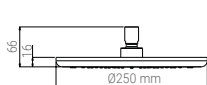

Shower heads // Droplless

DE0505N

- SHOWER HEAD AVANTI ROUND 250 DROPLESS CHROME
- KOPFBRAUSE AVANTI ROUND 250 DROPLESS CHROM
- TÊTE DE DOUCE AVANTI ROUND 250 DROPLES CHROME
- SOFFIONE AVANTI ROUND 250 DROPLESS CROMO