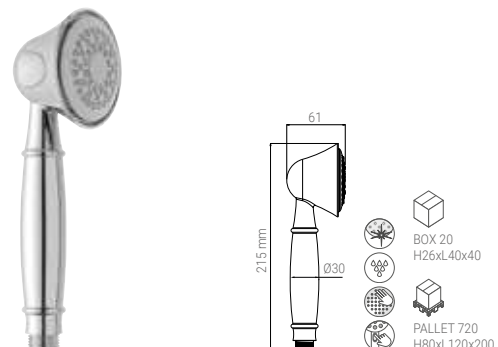

A0705N

- HAND SHOWER TULIPA 75 CLEAN CHROME
- HANDBRAUSE TULIPA 75 CLEAN CHROM
- DOUCHETTE TULIPA 75 CLEAN CHROME
- DOCCIA TULIPA 75 CLEAN CROMO