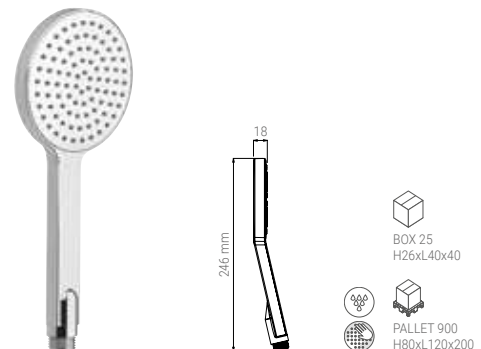

D0605F

- HAND SHOWER FRESH 105 UNO CHROME
- HANDBRAUSE FRESH 105 UNO CHROM
- DOUCHETTE FRESH 105 UNO CHROME
- DOCCIA FRESH 105 UNO CROMO