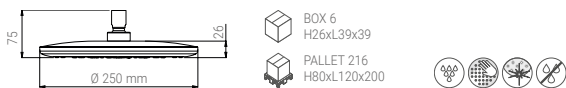

B4250N

- SHOWER HEAD PEARL CIRCLE 250 DROPLESS CHROME/WHITE
- KOFBRAUSE PEARL CIRCLE 250 DROPLESS CHROM/WEISS
- TÊTE DE DOUCHE PEARL CIRCLE 250 DROPLESS CHROME/BLANC
- SOFFIONE PEARL CIRCLE 250 DROPLESS CROMO/BIANCO