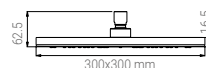

DE0405N

- SHOWER HEAD SQUARE 300 DROPLESS CHROME
- KOPFBRAUSE SQUARE 300 DROPLESS CHROM
- TÊTE DE DOUCE SQUARE 300 DROPLESS CHROME
- SOFFIONE SQUARE 300 DROPLESS CROMO