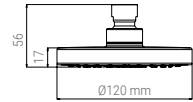

BOX 25
H26xL39x39

PALLET 900
H80xL120x200

A3205QDN

- SHOWERHEAD PURE 140 DUO AIRDROP® CHROME
- KOPFBRAUSE PURE 140 DUO AIRDROP® CHROM
- TÊTE DE DOUCHE PURE 140 DUO AIRDROP® CHROME
- SOFFIONE PURE 140 DUO AIRDROP® CROMO