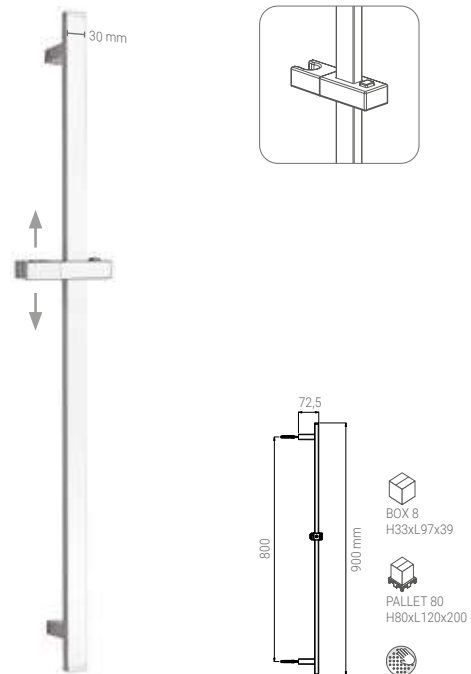

A781.00.000.05N

- SLIDE BAR MINI PURE 90 CM FIXED CHROME
- GLEITSTANGE MINI PURE 90 CM FIXED CHROM
- BARRE DE DOUCHE MINI PURE 90 CM FIXED CHROME
- SALISCENDI MINI PURE 90 CM FIXED CROMO