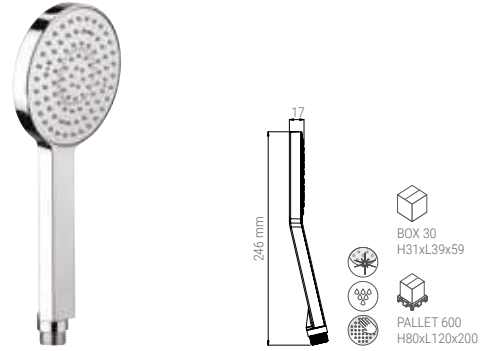

A1705N

- HAND SHOWER PURE 105 UNO AIRDROP® CHROME
- HANDBRAUSE PURE 105 UNO AIRDROP® CHROM
- DOUCHETTE PURE 105 UNO AIRDROP® CHROME
- DOCCIA PURE 105 UNO AIRDROP® CROMO