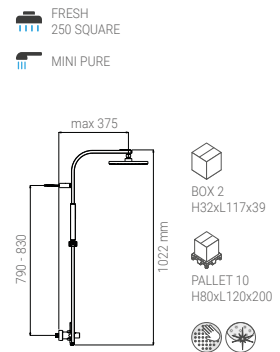

B71.37.481.05N

- KIT SYSTEM 1 MINI PURE CHROME
- KIT SYSTEM 1 MINI PURE CHROM
- KIT SYSTEME 1 MINI PURE CHROME
- KIT SYSTEM 1 MINI PURE CROMO