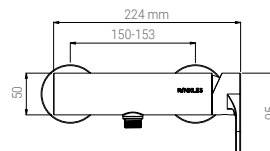

BOX 18
H31xL59x39
PALLET 360
H80xL120x200