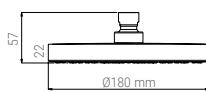

BOX 12
H26xL39x39

PALLET 432
H80xL120x200