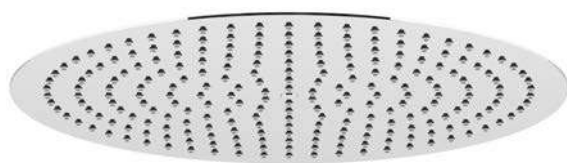

BP400T05N

- SHOWERHEAD PIANO ROUND 400 HIGHLY GLOSS STAINLESS STEEL
- KOPFBRAUSE PIANO ROUND 400 INOX HOCHGLANZPOLIERT
- TÊTE DE DOUCHE PIANO ROUND 400 INOX HAUTE BRILLANCE
- SOFFIONE PIANO ROUND 400 INOX LUCIDO AD ALTA BRILLANTEZZA