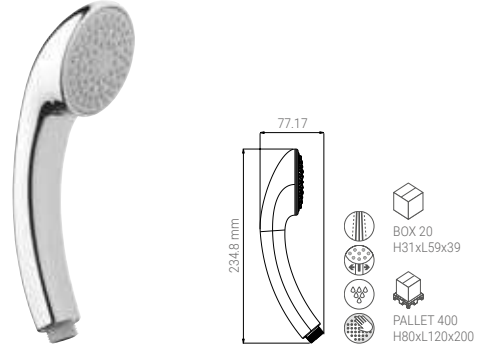

Fresh

D0305QMF

- HAND SHOWER SMILE 75 2S MASSAGE CHROME
- HANDBRAUSE SMILE 75 2S MASSAGE CHROM
- DOUCHETTE SMILE 75 2S MASSAGE CHROME
- DOCCIA SMILE 75 2S MASSAGE CROMO

D0305F

- HAND SHOWER SMILE 75 CLEAN CHROME
- HANDBRAUSE SMILE 75 CLEAN CHROM
- DOUCHETTE SMILE 75 CLEAN CHROME
- DOCCIA SMILE 75 CLEAN CROMO