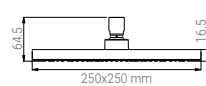

BOX 6
H51xL39x39
PALLET 216
H80xL120x200

DE0205N

- SHOWER HEAD SQUARE 250 DROPLESS CHROME
- KOPFBRAUSE SQUARE 250 DROPLESS CHROM
- TÊTE DE DOUCE SQUARE 250 DROPLESS CHROME
- SOFFIONE SQUARE 250 DROPLESS CROMO