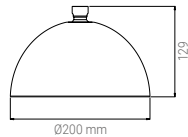

BT200R05-LEDRN ●●●●●

LED RAINBOW