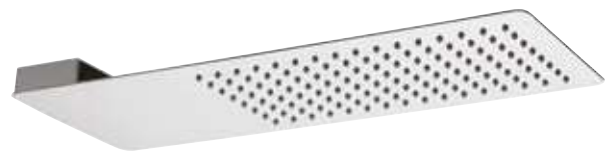

BW50X18.05N

- WALL SHOWER HEAD PIANO 500 x 190 HIGHLY GLOSS STAINLESS STEEL
- KOPFBRAUSE PIANO 500 X 190 INOX HOCHGLANZPOLIERT
- TÊTE DE DOUCHE PIANO 500 x 190 INOX HAUTE BRILLANCE
- SOFFIONE PIANO 500 X 190 INOX LUCIDO AD ALTA BRILLANTEZZA