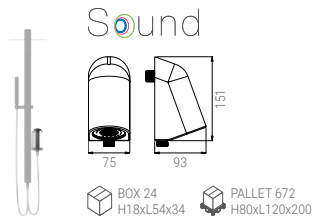

BT297005-BTHN

- ELBOW SOUND ABS CHROME
- WANDANSCHLUSS SOUND ABS CHROM
- PRISE D'EAU SOUND ABS CHROME
- PRESA D'ACQUA SOUND ABS CROMO