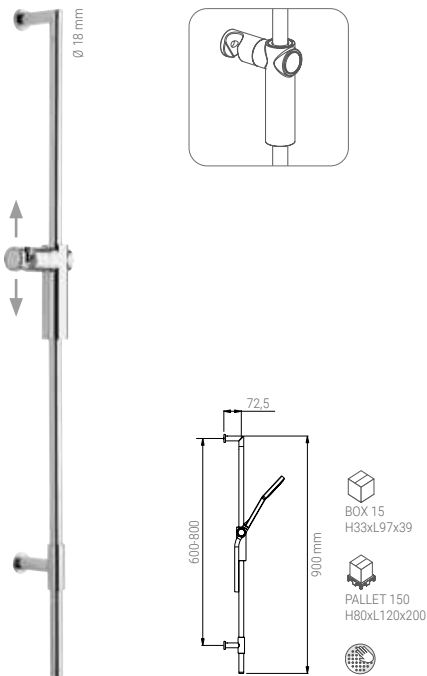

Slide bars

A721.FR.000.05N

- SLIDE BAR STYLE 90 CM FREE FIXATION CHROME
- GLEITSTANGE STYLE 90 CM FREE FIXATION CHROM
- BARRE DE DOUCHE STYLE 90 CM FREE FIXATION CHROME
- SALISCENDI STYLE 90 CM FREE FIXATION CROMO