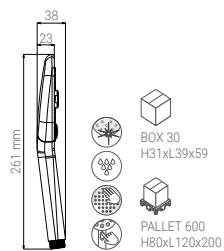

Hand showers // Nova // Horizon Silk

BS4105QTAN

- HAND SHOWER NOVA SQUARE 120 3S AERATOR CHROME
- HANDBRAUSE NOVA SQUARE 120 3S AERATOR CHROM
- DOUCHETTE NOVA SQUARE 120 3S AERATOR CHROME
- DOCCIA NOVA SQUARE 120 3S AERATOR CROMO