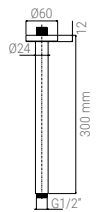

A48.S30.000.05N

- CEILING ARM XL 24 300 MM CHROME
- DECKENARM XL 24 300 MM CHROM
- BRAS DE DOUCHE VERTICAL XL 24 300 MM CHROME
- BRACCIO SOFFIONE SOFFITTO XL 24 300 MM CROMO