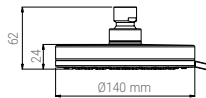

BOX 34
H31xL59x39

PALLET 680
H80xL120x200

A3205N

- SHOWERHEAD PURE 140 UNO AIRDROP® CHROME
- KOPFBRAUSE PURE 140 UNO AIRDROP® CHROM
- TÊTE DE DOUCHE PURE 140 UNO AIRDROP® CHROME
- SOFFIONE PURE 140 UNO AIRDROP® CROMO