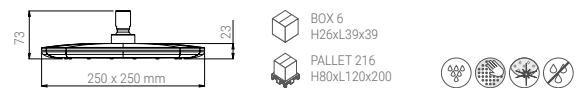

B4350N

- SHOWER HEAD PEARL SQUARE 250 DROPLESS CHROME/WHITE
- KOFBRAUSE PEARL SQUARE 250 DROPLESS CHROM/WEISS
- TÊTE DE DOUCHE PEARL SQUARE 250 DROPLESS CHROME/BLANC
- SOFFIONE PEARL SQUARE 250 DROPLESS CROMO/BIANCO