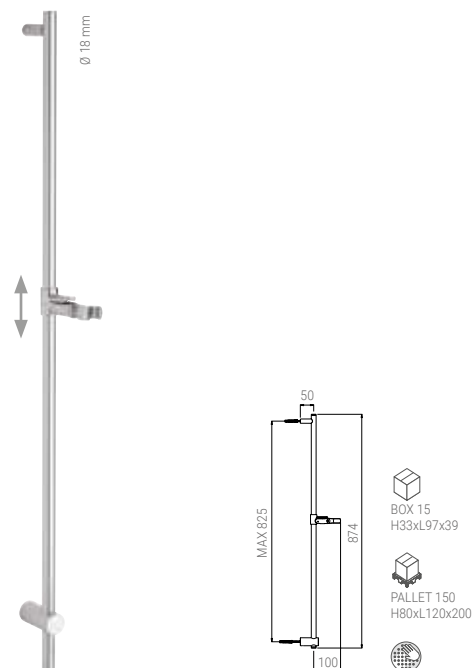

A75005S/90N

- SLIDE BAR TECHNO 90 CM FREE FIXATION CHROME
- GLEITSTANGE TECHNO 90 CM FREE FIXATION CHROM
- BARRE DE DOUCHE TECHNO 90 CM FREE FIXATION CHROME
- SALISCENDI TECHNO 90 CM FREE FIXATION CROMO