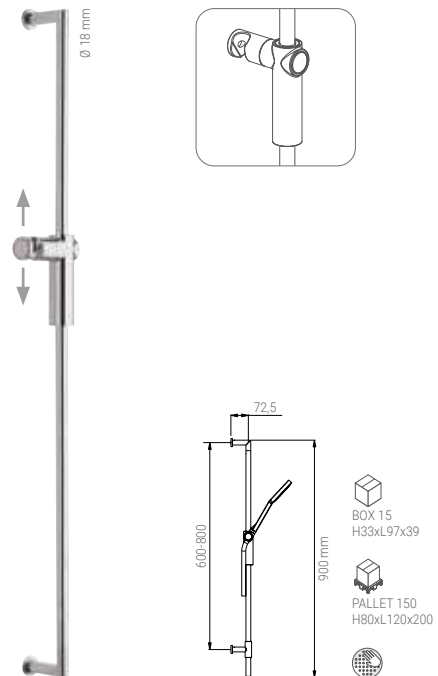

A720.FR.000.05N

- SLIDE BAR STYLE 90 CM FIXED CHROME
- GLEITSTANGE STYLE 90 CM FIXED CHROM
- BARRE DE DOUCHE STYLE 90 CM FIXED CHROME
- SALISCENDI STYLE 90 CM FIXED CROMO