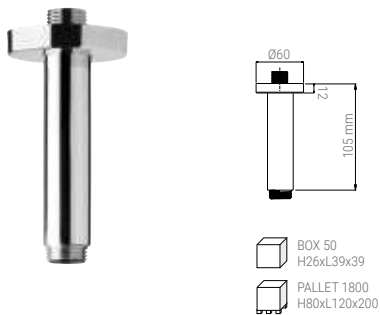

A48.C10.000.05N

- CEILING ARM XL 24 100 MM CHROME
- DECKENARM XL 24 100 MM CHROM
- BRAS DE DOUCHE VERTICAL XL 24 100 MM CHROME
- BRACCIO SOFFIONE SOFFITTO XL 24 100 MM CROMO

A48Q.C10.000.05N

- CEILING ARM XL 24 100 MM CHROME
- DECKENARM XL 24 100 MM CHROM
- BRAS DE DOUCHE VERTICAL XL 24 100 MM CHROME
- BRACCIO SOFFIONE SOFFITTO XL 24 100 MM CROMO