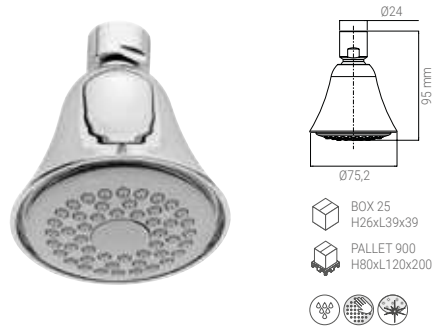

A4305N

- SHOWER HEAD TULIPA 75 CLEAN CHROME
- KOPFBRAUSE TULIPA 75 CLEAN CHROM
- TÊTE DE DOUCHE TULIPA 75 CLEAN CHROME
- SOFFIONE TULIPA 75 CLEAN CROMO