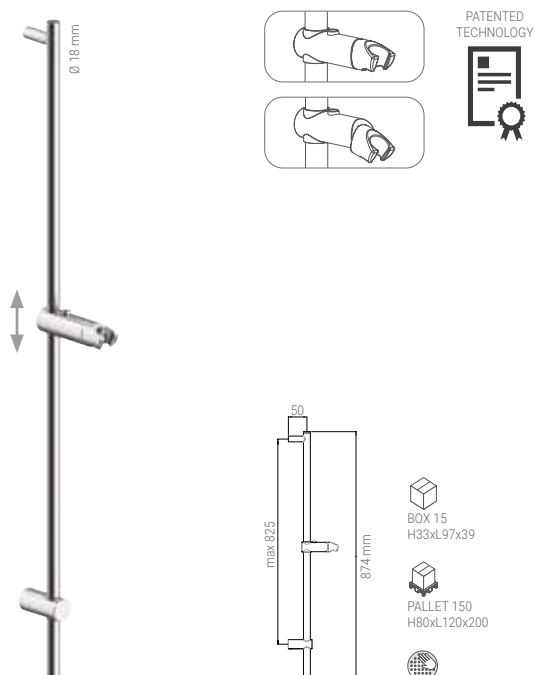

A708.SF.000.05N

- SLIDE BAR TECHNO 90 CM FREE FIXATION CHROME
- GLEITSTANGE TECHNO 90 CM FREE FIXATION CHROM
- BARRE DE DOUCHE TECHNO 90 CM FREE FIXATION CHROME
- SALISCENDI TECHNO 90 CM FREE FIXATION CROMO