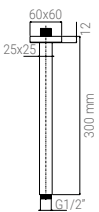

A46.C30.000.05N

- CEILING ARM QUADRO 300 MM CHROME
- DECKENARM QUADRO 300 MM CHROM
- BRAS DE DOUCHE VERTICAL QUADRO 300 MM CHROME
- BRACCIO SOFFIONE SOFFITTO QUADRO 300 MM CROMO