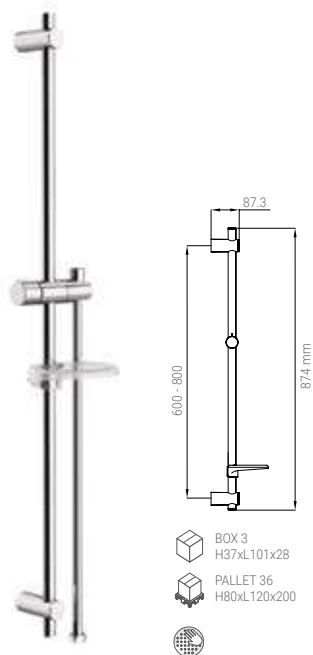

D708.XT.000.05F

- SHOWER KIT FRESH 18 90 CM FREE FIXATION
- BRAUSEKIT FRESH 18 90 CM FREE FIXATION
- KIT DE DOUCHE FRESH 18 90 CM FREE FIXATION
- KIT DOCCIA FRESH 18 90 CM FREE FIXATION