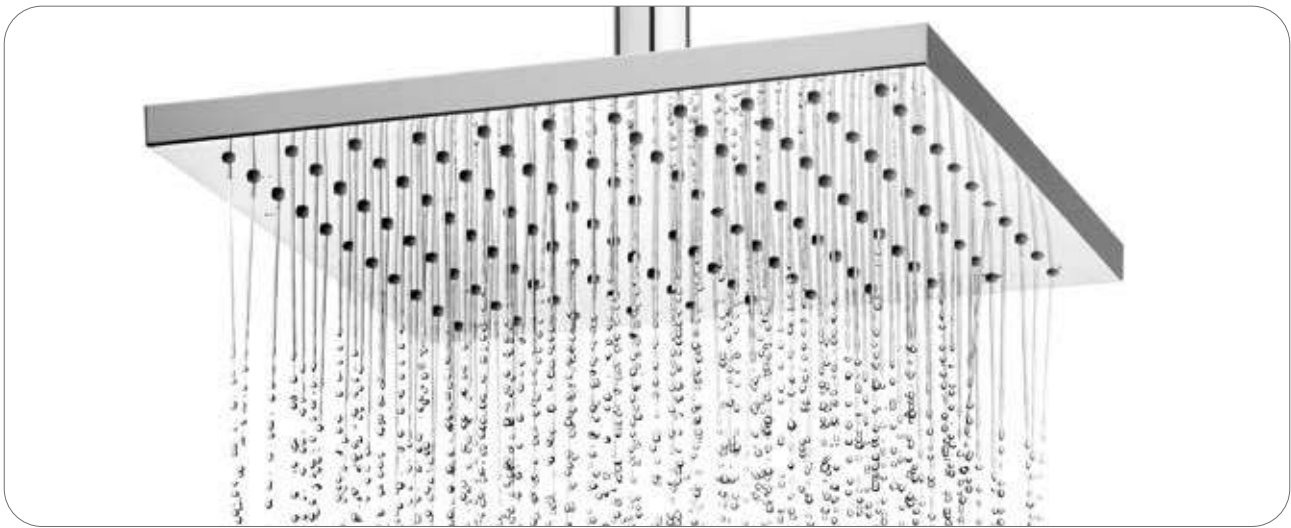

BOX 9
 H26xL39x39
 PALLET 360
 H80xL120x200

Fresh

D3005F

- SHOWER HEAD FRESH ROUND 200 CHROME
- KOPFBRAUSE FRESH ROUND 200 CHROM
- TETE DE DOUCHE FRESH ROUND 200 CHROME
- SOFFIONE FRESH ROUND 200 CROMO

BOX 9
H26xL39x39
PALLET 360
H80xL120x200