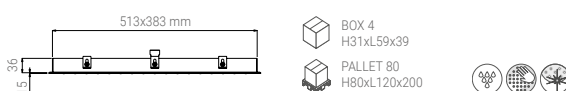

A50.X01.001N

- INOX RAINFRAME KIT 500 x 370
- INOX RAINFRAME KIT 500 x 370
- INOX RAINFRAME KIT 500 x 370
- INOX RAINFRAME KIT 500 x 370

B3105N

- SHOWERHEAD XL TECHNO 200 BRASS CHROME
- KOPFBRAUSE XL TECHNO 200 METAL CHROM
- TÊTE DE DOUCHE XL TECHNO 200 LAITON CHROME
- SOFFIONE XL TECHNO 200 OTTONE CROMATO