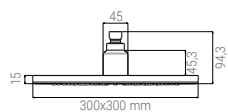

BOX 00
0000000000

PALLET 00
H80xL120x200

D4005N

- SHOWER HEAD TECHNOLIGHT 300 CHROME
- KOPFBRAUSE TECHNOLIGHT 300 CHROM
- TÊTE DE DOUCHE TECHNOLIGHT 300 CHROME
- SOFFIONE TECHNOLIGHT 300 CROMO