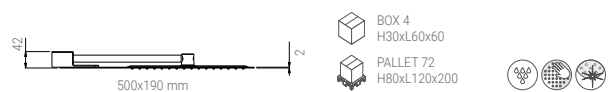

BW50X18.05N

- WALL SHOWER HEAD PIANO 500 x 190 HIGHLY GLOSS STAINLESS STEEL
- KOPFBRAUSE PIANO 500 X 190 INOX HOCHGLANZPOLIERT
- TÊTE DE DOUCHE PIANO 500 x 190 INOX HAUTE BRILLANCE
- SOFFIONE PIANO 500 X 190 INOX LUCIDO AD ALTA BRILLANTEZZA