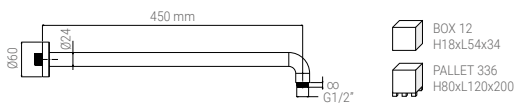

Shower arms

A48.B45.000.05N

- SHOWER ARM XL 24 450 MM CHROME
- BRAUSEARM XL 24 450 MM CHROM
- BRAS DE DOUCHE XL 24 450 MM CHROME
- BRACCIO SOFFIONE XL 24 450 MM CROMO

BOX 12
H18xL54x34
PALLET 336
H80xL120x200