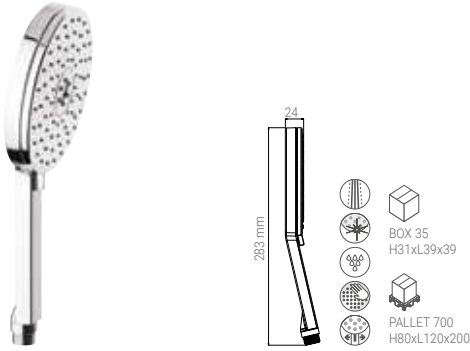

A2905N

- HAND SHOWER PURE 120 UNO AIRDROP® CHROME
- HANDBRAUSE PURE 120 UNO AIRDROP® CHROM
- DOUCHETTE PURE 120 UNO AIRDROP® CHROME
- DOCCIA PURE 120 UNO AIRDROP® CROMO

Hand showers // Pure

A1805QDN

- HAND SHOWER PURE 140 DUO AIRDROP® CHROME
- HANDBRAUSE PURE 140 DUO AIRDROP® CHROM
- DOUCHETTE PURE 140 DUO AIRDROP® CHROME
- DOCCIA PURE 140 DUO AIRDROP® CROMO