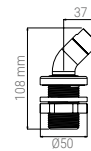

BOX 50 H26xL39x39 PALLET 1800 H80xL120x200

H1050TN

- SOAP DISH CRYSTAL ABS TRANSPARENT
- SEIFENSCHALE CRYSTAL ABS TRANSPARENT
- PORTE-SAVON CRYSTAL ABS TRANSPARENTE
- PORTASAPONE CRYSTAL ABS TRASPARENTE