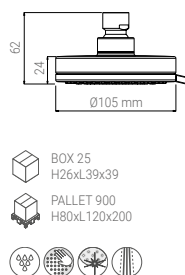

3405N

- SHOWER HEAD VIPER 65 CLEAN CHROME
- KOPFBRAUSE VIPER 65 CLEAN CHROM
- TÊTE DE DOUCHE VIPER 65 CLEAN CHROME
- SOFFIONE VIPER 65 CLEAN CROMO

B3305QDN

- SHOWERHEAD PURE 105 DUO AIRDROP® CHROME
- KOPFBRAUSE PURE 105 DUO AIRDROP® CHROM
- TÊTE DE DOUCHE PURE 105 DUO AIRDROP® CHROME
- SOFFIONE PURE 105 DUO AIRDROP® CROMO