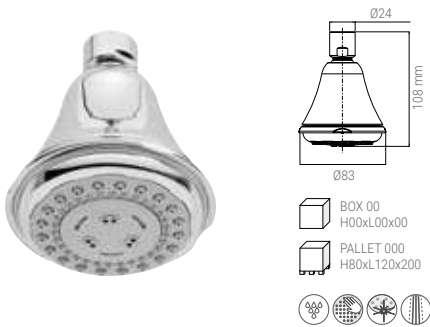

Shower heads // Tulipa // Viper // Pure

A4405QMN

- SHOWER HEAD TULIPA 75 3S MASSAGE CHROME
- KOPFBRAUSE TULIPA 75 3S MASSAGE CHROM
- TÊTE DE DOUCHE TULIPA 75 3S MASSAGE CHROME
- SOFFIONE TULIPA 75 3S MASSAGE CROMO