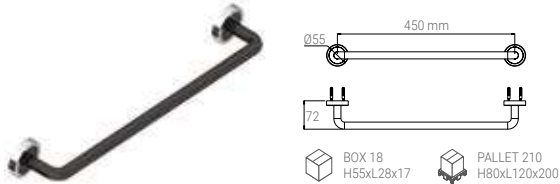

Nikles Carbon

FTB.001.52N

- TOWEL BAR 45 CM CARBON
- BADETUCHHALTER 45 CM CARBON
- PORTE-SERVIETTE 45CM CARBONE
- PORTA ASCIUGAMANO 45 CM CARBON