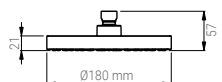

BOX 25
 H26xL39x39
 PALLET 900
 H80xL120x200

D3405F

- SHOWER HEAD FRESH ROUND 180
- KOPFBRAUSE FRESH ROUND 180
- TETE DE DOUCHE FRESH ROUND 180
- SOFFIONE FRESH ROUND 180

BOX 9
 H26xL39x39
 PALLET 360
 H80xL120x200