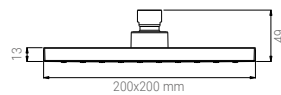

BOX 9
H26xL39x39
PALLET 360
H80xL120x200

D3605F

- SHOWER HEAD FRESH ROUND 250 CHROME
- KOPFBRAUSE FRESH ROUND 250 CHROM
- TETE DE DOUCHE FRESH ROUND 250 CHROME
- SOFFIONE FRESH ROUND 250 CROMO