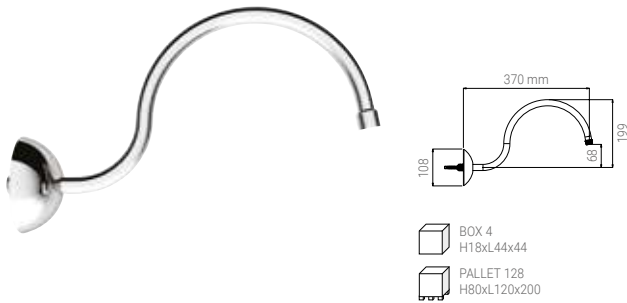

Shower arms

B46.B37.000.05N

- SHOWER ARM LUCE 370 MM CHROME
- DUSCHARM LUCE 370 MM CHROM
- BRAS DE DOUCHE LUCE 370 MM CHROME
- BRACCIO LUCE 370 MM CROMO