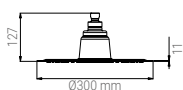

BTR300R05N ●●●●●

LED RAINBOW