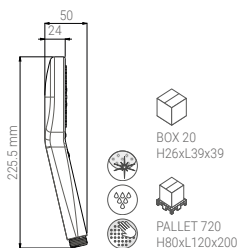

Hand showers // Avanti // Infinity

BS2205QDN

- HAND SHOWER AVANTI 95 DUO CHROME
- HANDBRAUSE AVANTI 95 DUO CHROM
- DOUCHETTE AVANTI 95 DUO CHROME
- DOCCIA AVANTI 95 DUO CROMO

BS2205N

- HAND SHOWER AVANTI ECO 95 UNO CHROME
- HANDBRAUSE AVANTI ECO 95 UNO CHROM
- DOUCHETTE AVANTI ECO 95 UNO CHROME
- DOCCIA AVANTI ECO 95 UNO CROMO