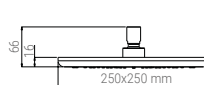

DE0605N

- SHOWER HEAD AVANTI QUADRO 250 DROPLESS CHROME
- KOPFBRAUSE AVANTI QUADRO 250 DROPLESS CHROM
- TÊTE DE DOUCE AVANTI QUADRO 250 DROPLESS CHROME
- SOFFIONE AVANTI QUADRO 250 DROPLESS CROMO

BOX 9
H26xL39x39
PALLET 360
H80xL120x200