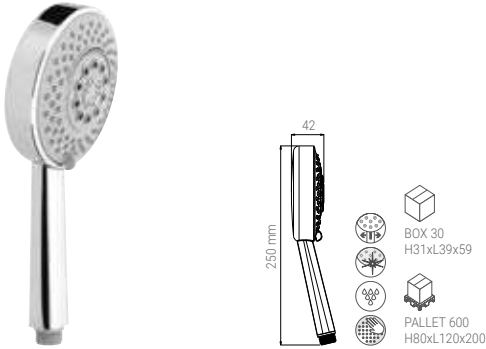

Hand showers // XL Techno // Tulipa

A2805QBN

- HAND SHOWER XL TECHNO 120 4S BLADE CHROME
- HANDBRAUSE XL TECHNO 120 4S BLADE CHROM
- DOUCHETTE XL TECHNO 120 4S BLADE CHROME
- DOCCIA XL TECHNO 120 4S BLADE CROMO