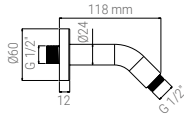

Shower arms

A48.B12.000.05N

- SHOWER ARM XL 24 120 MM CHROME
- BRAUSEARM XL 24 120 MM CHROM
- BRAS DE DOUCHE XL 24 120 MM CHROME
- BRACCIO SOFFIONE XL 24 120 MM CROMO