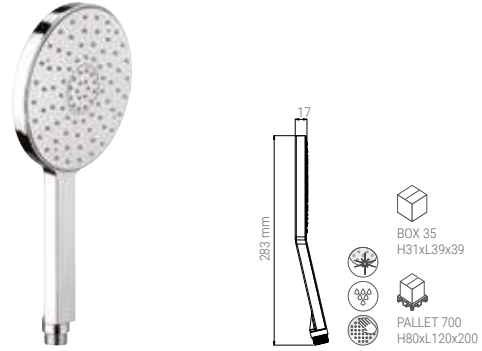

A1805N

- HAND SHOWER PURE 140 UNO AIRDROP® CHROME
- HANDBRAUSE PURE 140 UNO AIRDROP® CHROM
- DOUCHETTE PURE 140 UNO AIRDROP® CHROME
- DOCCIA PURE 140 UNO AIRDROP® CROMO