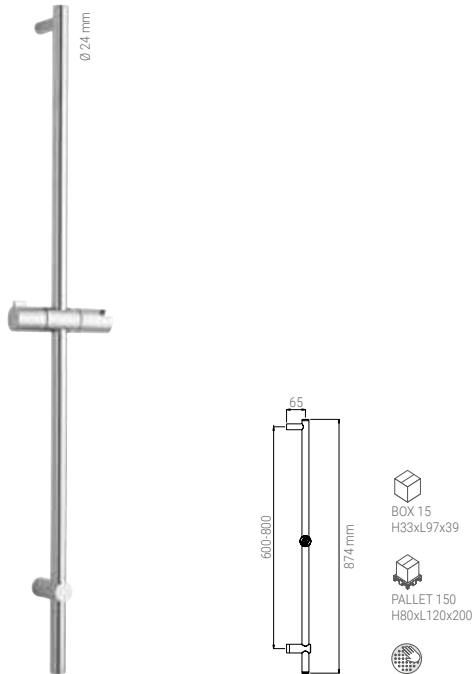

Slide bars

87005T-90N

- SLIDE BAR TECHNO TWIST 90 CM FREE FIXATION CHROME
- GLEITSTANGE TECHNO TWIST 90 CM FREE FIXATION CHROM
- BARRE DE DOUCHE TECHNO TWIST 90 CM FREE FIXATION CHROME
- SALISCENDI TECHNO TWIST 90 CM FREE FIXATION CROMO