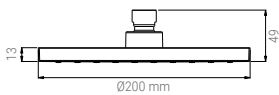

BOX 9
 H26xL39x39
 PALLET 360
 H80xL120x200

Fresh

D3005F

- SHOWER HEAD FRESH ROUND 200 CHROME
- KOPFBRAUSE FRESH ROUND 200 CHROM
- TETE DE DOUCHE FRESH ROUND 200 CHROME
- SOFFIONE FRESH ROUND 200 CROMO

BOX 9
H26xL39x39
PALLET 360
H80xL120x200