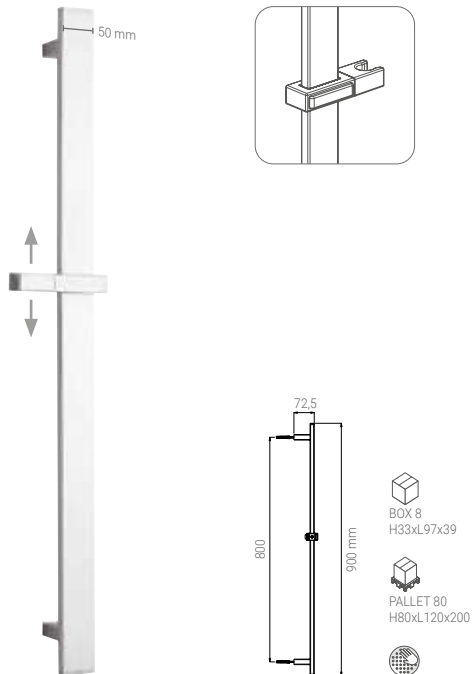

- BOX 8
H33xL97x39
- PALLET 80
H80xL120x200

Shower Kits

A755.TX.200.05N

- SHOWER KIT STILO DUO CHROME
- BRAUSEKIT STILO DUO CHROM
- KIT DE DOUCHE STILO DUO CHROME
- KIT DOCCIA STILO DUO CROMO

A755.TX.53D.05N

- SHOWER KIT TECHNO 110 DUO CHROME
- BRAUSEKIT TECHNO 110 DUO CHROM
- KIT DE DOUCHE TECHNO 110 DUO CHROME
- KIT DOCCIA TECHNO 110 DUO CROMO

Slide bars

A780.00.000.05N

- SLIDE BAR PURE 90 CM FIXED CHROME
- GLEITSTANGE PURE 90 CM FIXED CHROM
- BARRE DE DOUCHE PURE 90 CM FIXED CHROME
- SALISCENDI PURE 90 CM FIXED CROMO