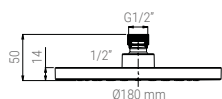

BOX 9
H26xL39x39
PALLET 360
H80xL120x200