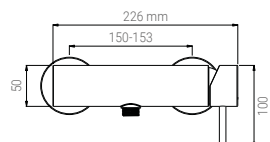

BOX 13
H19xL31x65
PALLET 260
H80xL120x200