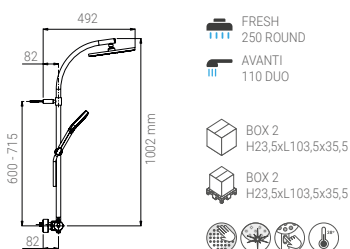

Shower system Architect

A65TH.62.53D.05N

- KIT SYSTEM THERMOSTATIC ARCHITECT 24 CHROME
- KIT SYSTEM THERMOSTATISCHE ARCHITECT 24 CHROM
- KIT SYSTEME THERMOSTATIQUE ARCHITECT 24 CHROME
- KIT SISTEMA TERMOSTATICO ARCHITECT 24 CROMO