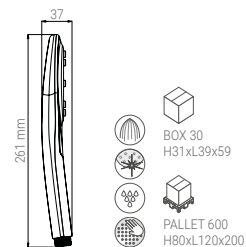

BS1305N

- HAND SHOWER HORIZON 120 UNO SILK CHROME
- HANDBRAUSE HORIZON 120 UNO SILK CHROM
- DOUCHETTE HORIZON 120 UNO SILK CHROME
- DOCCIA HORIZON 120 UNO SILK CROMO