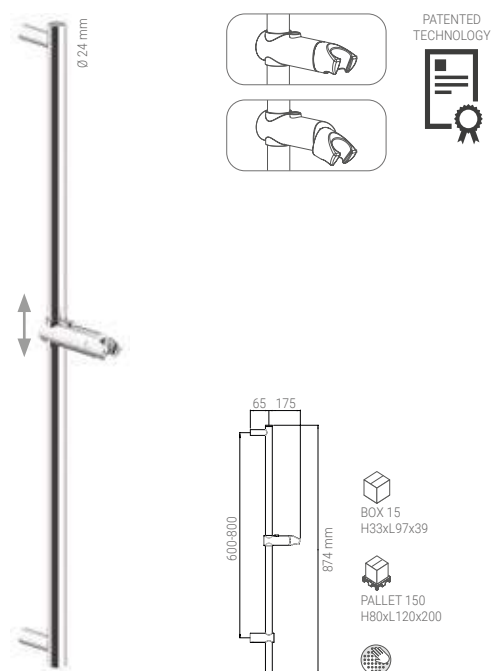

A764.FR.000.05N

- SLIDE BAR TECHNO FRONTAL 90 CM FIXED CHROME
- GLEITSTANGE TECHNO FRONTAL 90 CM FIXED CHROM
- BARRE DE DOUCHE TECHNO FRONTAL 90 CM FIXED CHROME
- SALISCENDI TECHNO FRONTAL 90 CM FIXED CROMO