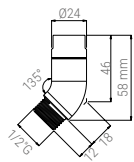

Accessories and spare parts

H000105N

- 45° BRACKET FOR HAND SHOWER BRASS CHROME
- WINKEL 45° FÜR HANDBRAUSE METAL CHROME
- EQUERRE DE FIXATION 45° POUR DOUCHETTE LAITON CHROME
- SQUADRETTA 45° PER DOCCIA IN OTTONE CROMATO