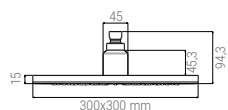

BOX 4
H30xL60x60

PALLET 72
H80xL120x200