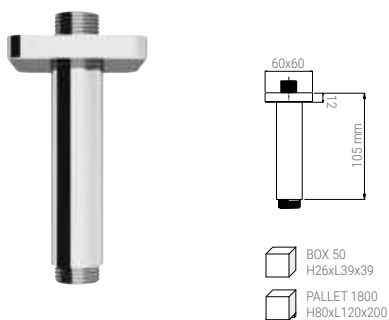

A48.C10.000.05N

- CEILING ARM XL 24 100 MM CHROME
- DECKENARM XL 24 100 MM CHROM
- BRAS DE DOUCHE VERTICAL XL 24 100 MM CHROME
- BRACCIO SOFFIONE SOFFITTO XL 24 100 MM CROMO

A48Q.C10.000.05N

- CEILING ARM XL 24 100 MM CHROME
- DECKENARM XL 24 100 MM CHROM
- BRAS DE DOUCHE VERTICAL XL 24 100 MM CHROME
- BRACCIO SOFFIONE SOFFITTO XL 24 100 MM CROMO