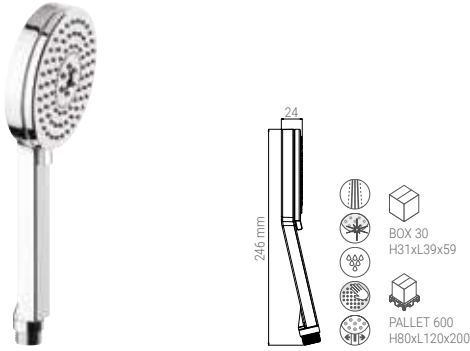

B2805N

- HAND SHOWER INFINITY 120 UNO CHROME
- HANDBRAUSE INFINITY 120 UNO CHROM
- DOUCHETTE INFINITY 120 UNO CHROME
- DOCCIA INFINITY 120 UNO CROMO

Hand showers // Pure

A1705QDN

- HAND SHOWER PURE 105 DUO AIRDROP® CHROME
- HANDBRAUSE PURE 105 DUO AIRDROP® CHROM
- DOUCHETTE PURE 105 DUO AIRDROP® CHROME
- DOCCIA PURE 105 DUO AIRDROP® CROMO