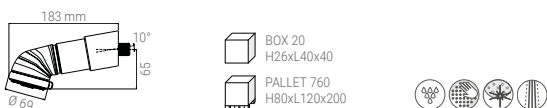

3305QMN

- SHOWER HEAD VIPER 65 3S MASSAGE CHROME
- KOPFBRAUSE VIPER 65 3S MASSAGE CHROM
- TÊTE DE DOUCHE VIPER 65 3S MASSAGE CHROME
- SOFFIONE VIPER 65 3S MASSAGE CROMO