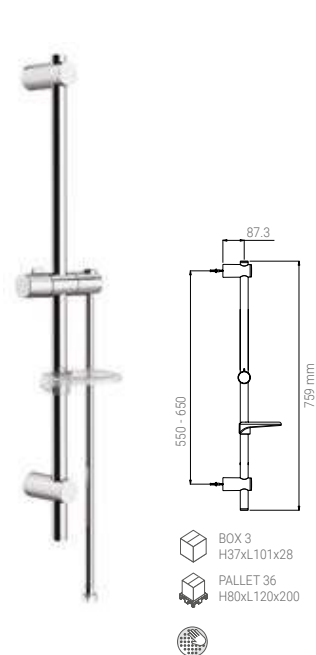

D754.XT.000.05F

- SHOWER KIT FRESH 24 75 CM FREE FIXATION
- BRAUSEKIT FRESH 24 75 CM FREE FIXATION
- KIT DE DOUCHE FRESH 24 75 CM FREE FIXATION
- KIT DOCCIA FRESH 24 75 CM FREE FIXATION