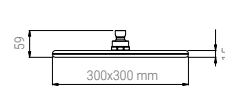

BY300Q05N

- SHOWER HEAD INFINITY SQUARE 300 CHROME
- KOFBRAUSE INFINITY SQUARE 300 CHROM
- TÊTE DE DOUCHE INFINITY SQUARE 300 CHROME
- SOFFIONE INFINITY SQUARE 300 CROMO