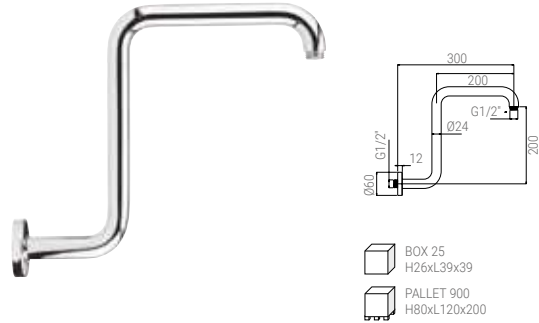

C08.300.X200.05N

- SHOWER ARM XL 24 300 x 200 MM CHROME
- BRAUSEARM XL 24 300 x 200 MM CHROM
- BRAS DE DOUCHE XL 24 300 x 200 MM CHROME
- BRACCIO SOFFIONE XL 24 300 x 200 MM CROMO