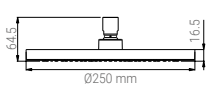

BOX 6
H51xL39x39
PALLET 216
H80xL120x200

DE0205N

- SHOWER HEAD SQUARE 250 DROPLESS CHROME
- KOPFBRAUSE SQUARE 250 DROPLESS CHROM
- TÊTE DE DOUCE SQUARE 250 DROPLESS CHROME
- SOFFIONE SQUARE 250 DROPLESS CROMO