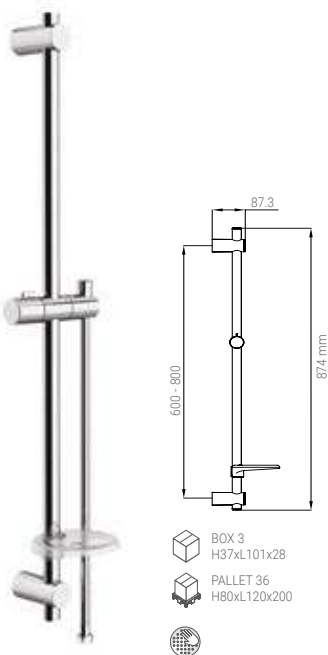

D65MS.00.000.05F

- SHOWER SYSTEM FRESH 6
- DUSCHSYSTEM FRESH 6
- SYSTEME DE DOUCHE FRESH 6
- SISTEMA DOCCIA FRESH 6

D755.XT.000.05F

- SHOWER KIT FRESH 24 90 CM FREE FIXATION
- BRAUSEKIT FRESH 24 90 CM FREE FIXATION
- KIT DE DOUCHE FRESH 24 90 CM FREE FIXATION
- KIT DOCCIA FRESH 24 90 CM FREE FIXATION