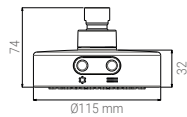

BOX 25
H26xL39x39
PALLET 900
H80xL120x200

BH0205QDN

- SHOWER HEAD AVANTI 115 DUO SILK CHROME
- KOPFBRAUSE AVANTI 115 DUO SILK CHROM
- TÊTE DE DOUCHE AVANTI 115 DUO SILK CHROME
- SOFFIONE AVANTI 115 DUO SILK CROMO