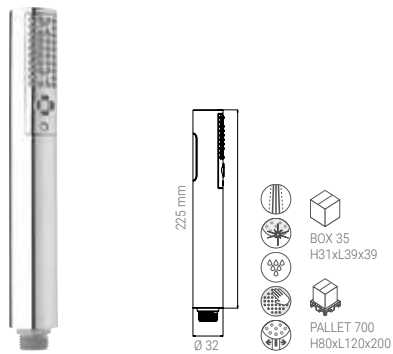

A0705N

- HAND SHOWER TULIPA 75 CLEAN CHROME
- HANDBRAUSE TULIPA 75 CLEAN CHROM
- DOUCHETTE TULIPA 75 CLEAN CHROME
- DOCCIA TULIPA 75 CLEAN CROMO

Hand showers // Stick // Stilo // Flat

A0905N

- HAND SHOWER STILO DUO BRASS
- HANDBRAUSE STILO DUO METAL CHROM
- DOUCHETTE STILO DUO LAITON CHROME
- DOCCIA STILO DUO OTTONE CROMATO