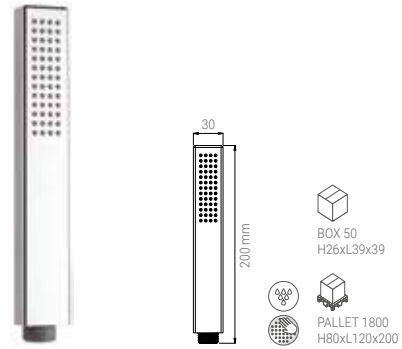

BOX 9
H26xL39x39
PALLET 360
H80xL120x200

Fresh

BS0105N

- HAND SHOWER STICK TECHNO CHROME
- HANDBRAUSE STICK TECHNO CHROM
- DOUCHETTE STICK TECHNO CHROME
- DOCCIA STICK TECHNO CROMO

BS0305N

- HAND SHOWER STICK MINI PURE CHROME
- HANDBRAUSE STICK MINI PURE CHROM
- DOUCHETTE STICK MINI PURE CHROME
- DOCCIA STICK MINI PURE CROMO