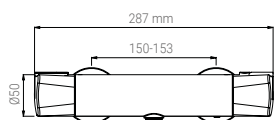

- BOX 18
  H31xL59x39
- PALLET 360
  H80xL120x200