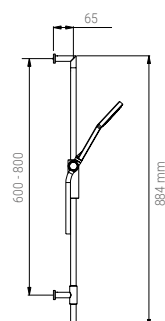

- SHOWER KIT MINI PURE CHROME
- BRAUSEKIT MINI PURE CHROM
- KIT DE DOUCHE MINI PURE CHROME
- KIT DOCCIA MINI PURE CROMO

- BOX 8
H33xL97x39
- PALLET 80
H80xL120x200

A721.FR.531.05N

- SHOWER KIT STYLE 110 UNO CHROME
- BRAUSEKIT STYLE 110 UNO CHROM
- KIT DE DOUCHE STYLE 110 UNO CHROME
- KIT DOCCIA STYLE 110 UNO CROMO