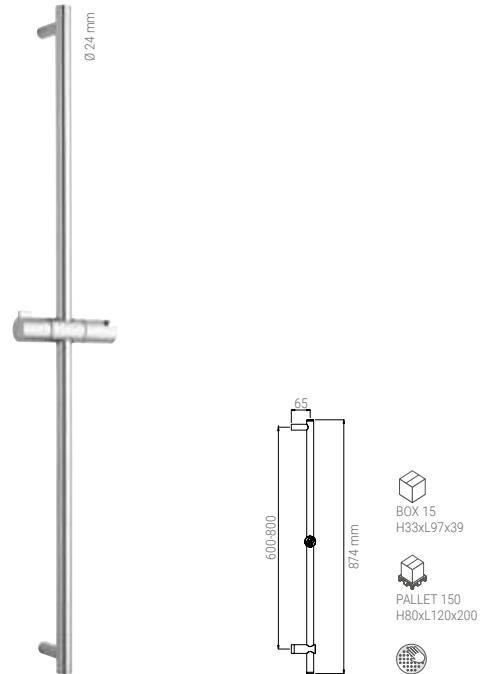

86005T-90N

- SLIDE BAR TECHNO TWIST 90 CM FIXED CHROME
- GLEITSTANGE TECHNO TWIST 90 CM FIXED CHROM
- BARRE DE DOUCHE TECHNO TWIST 90 CM FIXED CHROME
- SALISCENDI TECHNO TWIST 90 CM FIXED CROMO