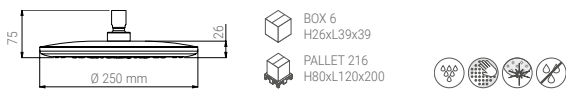

Shower heads // Pearl

B4205N

- SHOWER HEAD PEARL CIRCLE 250 DROPLESS CHROME
- KOFBRAUSE PEARL CIRCLE 250 DROPLESS CHROM
- TÊTE DE DOUCHE PEARL CIRCLE 250 DROPLESS CHROME
- SOFFIONE PEARL CIRCLE 250 DROPLESS CROMO