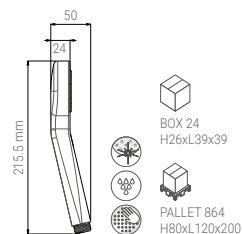

BS2305N

- HAND SHOWER AVANTI 75 UNO CHROME
- HANDBRAUSE AVANTI 75 UNO CHROM
- DOUCHETTE AVANTI 75 UNO CHROME
- DOCCIA AVANTI 75 UNO CROMO