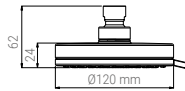

- SHOWERHEAD PURE 120 DUO AIRDROP® CHROME
- KOPFBRAUSE PURE 120 DUO AIRDROP® CHROM
- TÊTE DE DOUCHE PURE 120 DUO AIRDROP® CHROME
- SOFFIONE PURE 120 DUO AIRDROP® CROMO

BOX 25
H26xL39x39

PALLET 900
H80xL120x200