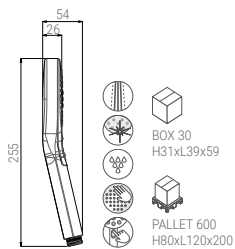

Hand showers // Avanti

BS2105QDN

- HAND SHOWER AVANTI 110 DUO CHROME
- HANDBRAUSE AVANTI 110 DUO CHROM
- DOUCHETTE AVANTI 110 DUO CHROME
- DOCCIA AVANTI 110 DUO CROMO