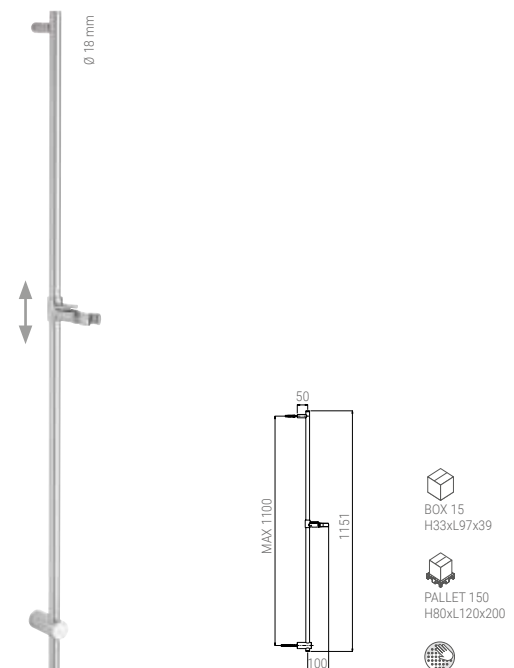

A710.UX.000.05N

- SLIDE BAR TECHNO 110 CM FREE FIXATION CHROME
- GLEITSTANGE TECHNO 110 CM FREE FIXATION CHROM
- BARRE DE DOUCHE TECHNO 110 CM FREE FIXATION CHROME
- SALISCENDI TECHNO 110 CM FREE FIXATION CROMO