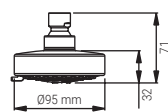

BOX 25
H26xL39x39

PALLET 900
H80xL120x200

D3305F

- SHOWER HEAD TECHNO FRESH 95 CLEAN
- KOPFBRAUSE FRESH 95 CLEAN
- TÊTE DE DOUCHE FRESH 95 CLEAN
- SOFFIONE FRESH 95 CLEAN