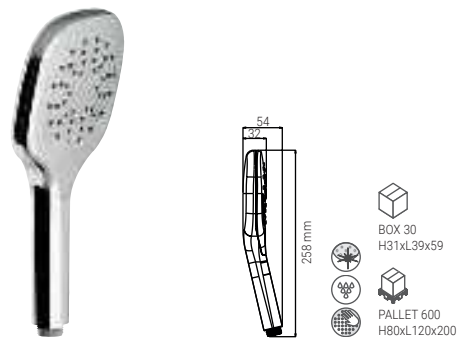

BS2605N

- HAND SHOWER AVANTI ROUND 120 UNO CHROME
- HANDBRAUSE AVANTI ROUND 120 UNO CHROM
- DOUCHETTE AVANTI ROUND 120 UNO CHROME
- DOCCIA AVANTI ROUND 120 UNO CROMO