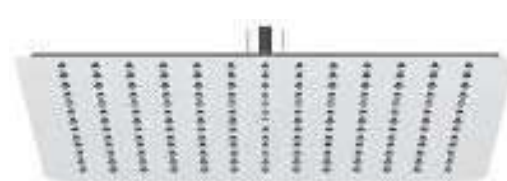

BP300Q05N

- SHOWERHEAD PIANO QUADRO 300 HIGHLY GLOSS STAINLESS STEEL
- KOPFBRAUSE PIANO QUADRO 300 INOX HOCHGLANZPOLIERT
- TÊTE DE DOUCHE PIANO QUADRO 300 INOX HAUTE BRILLANCE
- SOFFIONE PIANO QUADRO 300 INOX LUCIDO AD ALTA BRILLANTEZZA