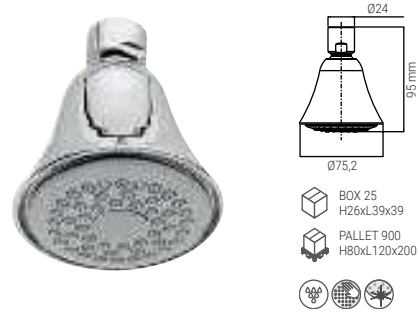

A4305N

- SHOWER HEAD TULIPA 75 CLEAN CHROME
- KOPFBRAUSE TULIPA 75 CLEAN CHROM
- TÊTE DE DOUCHE TULIPA 75 CLEAN CHROME
- SOFFIONE TULIPA 75 CLEAN CROMO