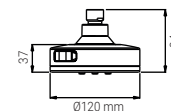

BOX 27
H13,3xL13x7,5

PALLET 972
H80xL120x200

BH3005QDN

- SHOWER HEAD SKY 120 DUO SILK CHROME
- KOPFBRAUSE SKY 120 DUO SILK CHROM
- TÊTE DE DOUCHE SKY 120 DUO SILK CHROME
- SOFFIONE SKY 120 DUO SILK CROMO