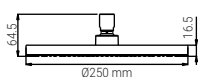

BOX 6
H51xL39x39
PALLET 216
H80xL120x200

DE0205N

- SHOWER HEAD SQUARE 250 DROPLESS CHROME
- KOPFBRAUSE SQUARE 250 DROPLESS CHROM
- TÊTE DE DOUCHE SQUARE 250 DROPLESS CHROME
- SOFFIONE SQUARE 250 DROPLESS CROMO