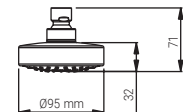

BOX 25
H26xL39x39

PALLET 900
H80xL120x200