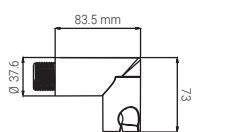

BOX 24 H18xL54x34 PALLET 672 H80xL120x200

2972N05N • 1/2" FEMALE NPT

297005N

- WALL BRACKET WITH BUILT-IN WATER ELBOW ABS CHROME
- WANDHALTER MIT INTEGRIERTEM ANSCHLUSSBOGEN ABS CHROM
- SUPPORT MURAL AVEC PRISE D'EAU INCORPOREE ABS CHROME
- SUPPORTO A MURO CON PRESA D'ACQUA ABS CROMO