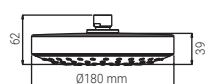

BOX 12
H26xL39x39
PALLET 432
H80xL120x200