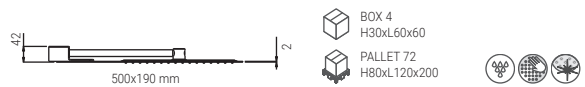

BW50X18.05N

- WALL SHOWER HEAD PIANO 500 x 190 HIGHLY GLOSS STAINLESS STEEL
- KOPFBRAUSE PIANO 500 X 190 INOX HOCHGLANZPOLIERT
- TÊTE DE DOUCHE PIANO 500 x 190 INOX HAUTE BRILLANCE
- SOFFIONE PIANO 500 X 190 INOX LUCIDO AD ALTA BRILLANTEZZA