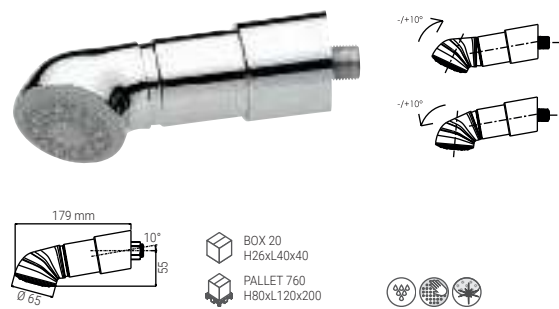

3405N

- SHOWER HEAD VIPER 65 CLEAN CHROME
- KOPFBRAUSE VIPER 65 CLEAN CHROM
- TÊTE DE DOUCHE VIPER 65 CLEAN CHROME
- SOFFIONE VIPER 65 CLEAN CROMO