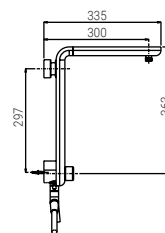

- BOX 3 H20,5xL82,5x48,3
- PALLET 20 H80xL120x200

B75.00.000.05N

- SYSTEM 5 SKY CHROME
- SYSTEM 5 SKY CHROM
- SYSTEME 5 SKY CHROME
- SISTEMA 5 SKY CROMO