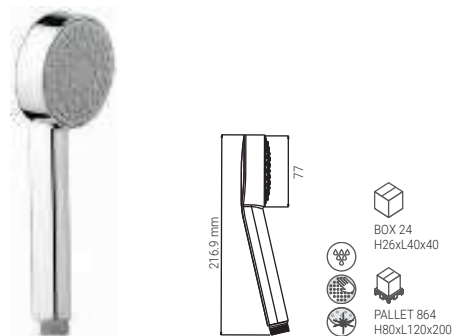

D0105F

- HAND SHOWER FRESH 75 CLEAN CHROME
- HANDBRAUSE FRESH 75 CLEAN CHROM
- DOUCHETTE FRESH 75 CLEAN CHROME
- DOCCIA FRESH 75 CLEAN CROMO