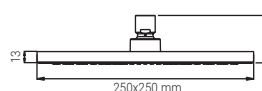

BOX 9
H26xL39x39
PALLET 360
H80xL120x200