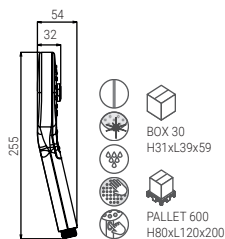

BS2105QAN

- HAND SHOWER AVANTI 110 DUO AIR CHROME
- HANDBRAUSE AVANTI 110 DUO AIR CHROM
- DOUCHETTE AVANTI 110 DUO AIR CHROME
- DOCCIA AVANTI 110 DUO AIR CROMO