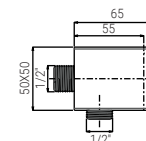

BOX 24 H18xL54x34 PALLET 672 H80xL120x200

2973N05N • 1/2" FEMALE NPT

297205N

- WALL BRACKET SWIVEL TECHNO WITH BUILT-IN WATER ELBOW ABS CHROME
- WANDHALTER DREHBAR TECHNO MIT INTEGRIERTEM ANSCHLUSSBOGEN ABS CHROM
- SUPPORT MURAL PIVOTANT TECHNO AVEC PRISE D'EAU INCORPOREE ABS CHROME
- SUPPORTO A MURO GIREVOLE TECHNO PRESA D'ACQUA ABS CROMO