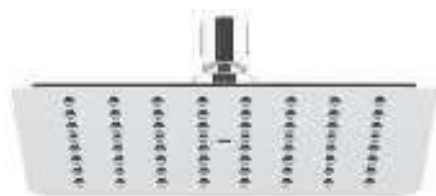

SHOWER HEADS / PIANO

BP200Q05N

- SHOWERHEAD PIANO QUADRO 200 HIGHLY GLOSS STAINLESS STEEL
- KOPFBRAUSE PIANO QUADRO 200 INOX HOCHGLANZPOLIERT
- TÊTE DE DOUCHE PIANO QUADRO 200 INOX HAUTE BRILLANCE
- SOFFIONE PIANO QUADRO 200 INOX LUCIDO AD ALTA BRILLANTEZZA