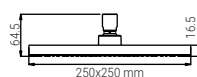

BOX 6
H51xL39x39
PALLET 216
H80xL120x200

DE0205N

- SHOWER HEAD SQUARE 250 DROPLESS CHROME
- KOPFBRAUSE SQUARE 250 DROPLESS CHROM
- TÊTE DE DOUCHE SQUARE 250 DROPLESS CHROME
- SOFFIONE SQUARE 250 DROPLESS CROMO