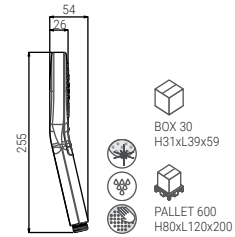

BS2105N

- HAND SHOWER AVANTI 110 UNO CHROME
- HANDBRAUSE AVANTI 110 UNO CHROM
- DOUCHETTE AVANTI 110 UNO CHROME
- DOCCIA AVANTI 110 UNO CROMO

BS2150QDN

- HAND SHOWER AVANTI 110 DUO CHROME/WHITE
- HANDBRAUSE AVANTI 110 DUO CHROM/WEISS
- DOUCHETTE AVANTI 110 DUO CHROME/BLANC
- DOCCIA AVANTI 110 DUO CROMO/BIANCO