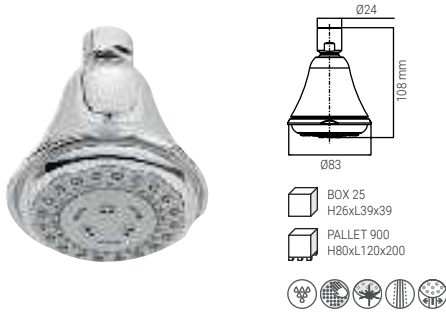

SHOWER HEADS / TULIPA / VIPER / PURE

A4405QMN

- SHOWER HEAD TULIPA 75 3S MASSAGE CHROME
- KOPFBRAUSE TULIPA 75 3S MASSAGE CHROM
- TÊTE DE DOUCHE TULIPA 75 3S MASSAGE CHROME
- SOFFIONE TULIPA 75 3S MASSAGE CROMO