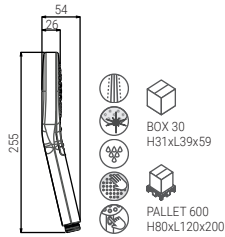

HAND SHOWERS / AVANTI

BS2105QDN

- HAND SHOWER AVANTI 110 DUO CHROME
- HANDBRAUSE AVANTI 110 DUO CHROM
- DOUCHETTE AVANTI 110 DUO CHROME
- DOCCIA AVANTI 110 DUO CROMO