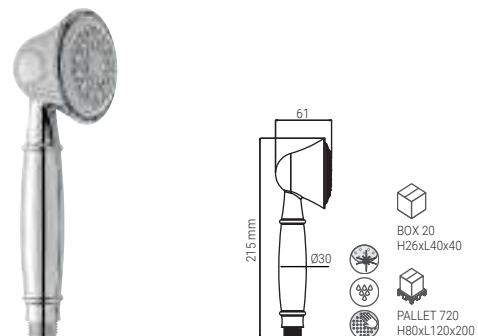

A0705N

- HAND SHOWER TULIPA 75 CLEAN CHROME
- HANDBRAUSE TULIPA 75 CLEAN CHROM
- DOUCHETTE TULIPA 75 CLEAN CHROME
- DOCCIA TULIPA 75 CLEAN CROMO