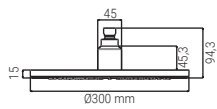

BOX 4
H30xL60x60
PALLET 72
H80xL120x200

D4105N

- SHOWER HEAD QUADROLIGHT 300 CHROME
- KOPFBRAUSE QUADROLIGHT 300 CHROM
- TÊTE DE DOUCHE QUADROLIGHT 300 CHROME
- SOFFIONE QUADROLIGHT 300 CROMO

BOX 4
H30xL60x60
PALLET 72
H80xL120x200