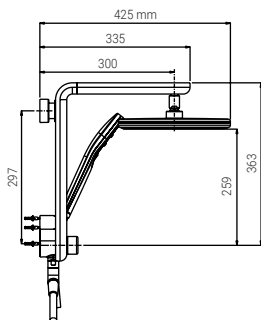

- SKY 250 ROUND
- SKY 120 DUO SILK

- BOX 3 H20,5xL82,5x48,3
- PALLET 20 H80xL120x200

B74.00.000.05N

- SYSTEM 5 SKY WITH 45° BRACKET, HOSE AND WALL BRACKET CHROME
- SYSTEM 5 SKY MIT WINKEL 45°, KUNSTSTOFFBRAUSESCHLAUCH UND WANDHALTER CHROM
- SYSTEME 5 SKY AVEC EQUERRE DE FIXATION 45°, FLEXIBLE ET SUPPORT MURAL CHROME
- SISTEMA 5 SKY CON SQUADRETTA 45°, FLESSIBILE E SUPPORTO DOCCIA CROMO