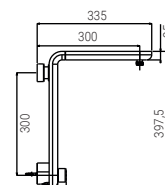

- BOX 3 H20,5xL82,5x48,3
- PALLET 20 H80xL120x200