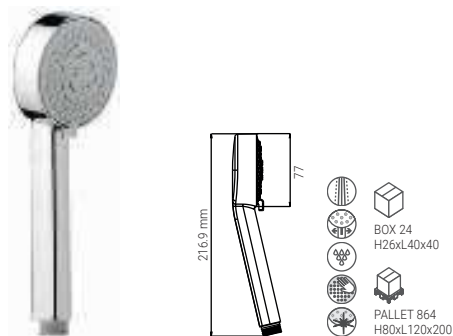

D0105QMF

- HAND SHOWER FRESH 75 2S MASSAGE CHROME
- HANDBRAUSE FRESH 75 2S MASSAGE CHROM
- DOUCHETTE FRESH 75 2S MASSAGE CHROME
- DOCCIA FRESH 75 2S MASSAGE CROMO