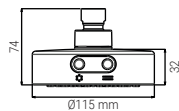

BH0105QDN

- SHOWER HEAD AVANTI 115 DUO CHROME
- KOPFBRAUSE AVANTI 115 DUO CHROM
- TÊTE DE DOUCHE AVANTI 115 DUO CHROME
- SOFFIONE AVANTI 115 DUO CROMO