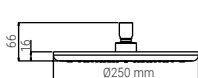

SHOWER HEADS / DROPLESS

DE0505N

- SHOWER HEAD AVANTI ROUND 250 DROPLESS CHROME
- KOPFBRAUSE AVANTI ROUND 250 DROPLESS CHROM
- TÊTE DE DOUCHE AVANTI ROUND 250 DROPLES CHROME
- SOFFIONE AVANTI ROUND 250 DROPLESS CROMO