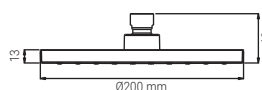

BOX 9
H26xL39x39
PALLET 360
H80xL120x200

D3105F

- SHOWER HEAD FRESH SQUARE 200 CHROME
- KOPFBRAUSE FRESH SQUARE 200 CHROM
- TETE DE DOUCHE FRESH SQUARE 200 CHROME
- SOFFIONE FRESH SQUARE 200 CROMO