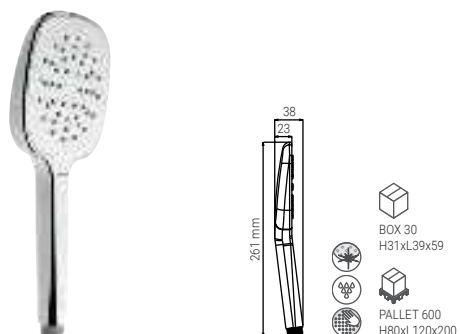

SWIRL SPRAY

BS4105QTN

- HAND SHOWER NOVA SQUARE 120 3S SILK CHROME
- HANDBRAUSE NOVA SQUARE 120 3S SILK CHROM
- DOUCHETTE NOVA SQUARE 120 3S SILK CHROME
- DOCCIA NOVA SQUARE 120 3S SILK CROMO

BS4105N

- HAND SHOWER NOVA SQUARE 120 UNO CHROME
- HANDBRAUSE NOVA SQUARE 120 UNO CHROM
- DOUCHETTE NOVA SQUARE 120 UNO CHROME
- DOCCIA NOVA SQUARE 120 UNO CROMO