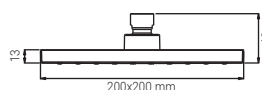

BOX 9
H26xL39x39
PALLET 360
H80xL120x200

D3605F

- SHOWER HEAD FRESH ROUND 250 CHROME
- KOPFBRAUSE FRESH ROUND 250 CHROM
- TETE DE DOUCHE FRESH ROUND 250 CHROME
- SOFFIONE FRESH ROUND 250 CROMO