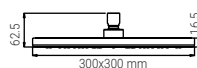

BOX 2
H26xL39x39
PALLET 72
H80xL120x200