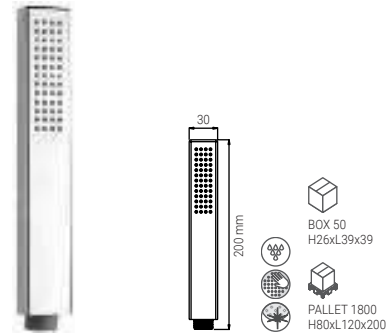

FRESH

BS0105N

- HAND SHOWER STICK TECHNO CHROME
- HANDBRAUSE STICK TECHNO CHROM
- DOUCHETTE STICK TECHNO CHROME
- DOCCIA STICK TECHNO CROMO

BS0305N

- HAND SHOWER STICK MINI PURE CHROME
- HANDBRAUSE STICK MINI PURE CHROM
- DOUCHETTE STICK MINI PURE CHROME
- DOCCIA STICK MINI PURE CROMO