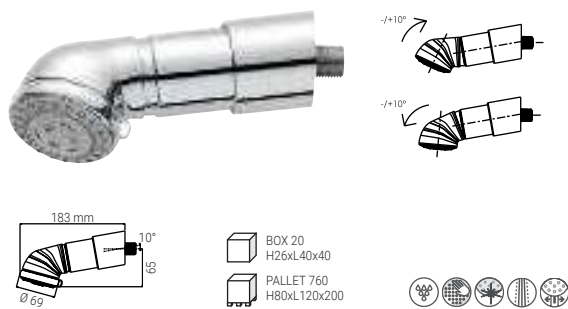

3305QMN

- SHOWER HEAD VIPER 65 3S MASSAGE CHROME
- KOPFBRAUSE VIPER 65 3S MASSAGE CHROM
- TÊTE DE DOUCHE VIPER 65 3S MASSAGE CHROME
- SOFFIONE VIPER 65 3S MASSAGE CROMO