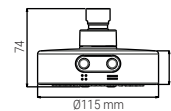

BH0205QDN

- SHOWER HEAD AVANTI 115 DUO SILK CHROME
- KOPFBRAUSE AVANTI 115 DUO SILK CHROM
- TÊTE DE DOUCHE AVANTI 115 DUO SILK CHROME
- SOFFIONE AVANTI 115 DUO SILK CROMO