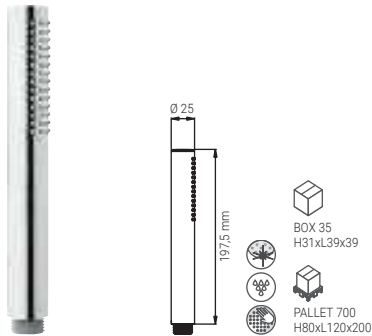

A0705N

- HAND SHOWER TULIPA 75 CLEAN CHROME
- HANDBRAUSE TULIPA 75 CLEAN CHROM
- DOUCHETTE TULIPA 75 CLEAN CHROME
- DOCCIA TULIPA 75 CLEAN CROMO

HAND SHOWERS / PURE / INFINITY

B1505N

- HAND SHOWER STICK BRASS CHROME
- HANDBRAUSE STICK METAL CHROM
- DOUCHETTE STICK LAITON CHROME
- DOCCIA STICK OTTONE CROMATO