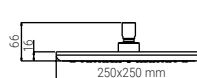

DE0605N

- SHOWER HEAD AVANTI QUADRO 250 DROPLESS CHROME
- KOPFBRAUSE AVANTI QUADRO 250 DROPLESS CHROM
- TÊTE DE DOUCHE AVANTI QUADRO 250 DROPLESS CHROME
- SOFFIONE AVANTI QUADRO 250 DROPLESS CROMO