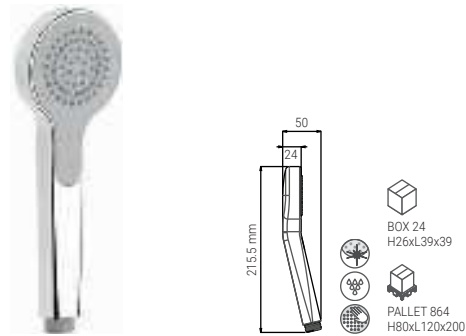

BS2305N

- HAND SHOWER AVANTI 75 UNO CHROME
- HANDBRAUSE AVANTI 75 UNO CHROM
- DOUCHETTE AVANTI 75 UNO CHROME
- DOCCIA AVANTI 75 UNO CROMO