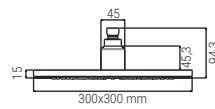

BOX 4
H30xL60x60
PALLET 72
H80xL120x200

D4105N

- SHOWER HEAD QUADROLIGHT 300 CHROME
- KOPFBRAUSE QUADROLIGHT 300 CHROM
- TÊTE DE DOUCHE QUADROLIGHT 300 CHROME
- SOFFIONE QUADROLIGHT 300 CROMO

BOX 4
H30xL60x60
PALLET 72
H80xL120x200