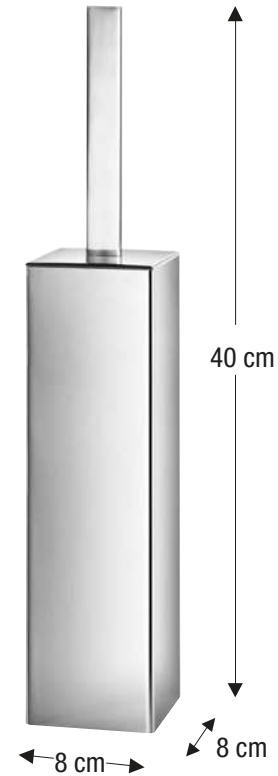

Corpo esterno in ottone cromato: il design universale si adatta ad ogni contesto

Outer part in chrome plated brass: the universal design is suitable to any ambience

Cuerpo externo en latón cromado: el diseño universal se adapta a cualquier contexto

Corps externe en laiton chromé: le design universel s'adapte à chaque coin wc

Buitenste korpus in verchromd messing: het universele design past zich aan iedere situatie aan

Aussenteil aus verchromten Messing: Dank dem universalen Design passt es sich jeder Umgebung an

Base in plastica polipropilene: evita il danneggiamento delle superfici e garantisce una maggiore silenziosità durante l'appoggio

Basement in polypropylene plastic: avoid the damaging of surface areas and guarantees a quiet set down

Base en plástico polipropileno: evita se dañe la superficie y garantiza un mayor silencio durante el apoyo

Socle en plastique polypropylène: respect des surfaces et silence

Onderkant in polipropyleen plastic: vermijdt beschadigingen van de oppervlakten en garandeert het geluidloos neerzetten van het product

Boden aus Plastik: vermeidet die Beschädigung der Bodenoberflächen und garantiert eine leises Aufsetzen der Garnitur