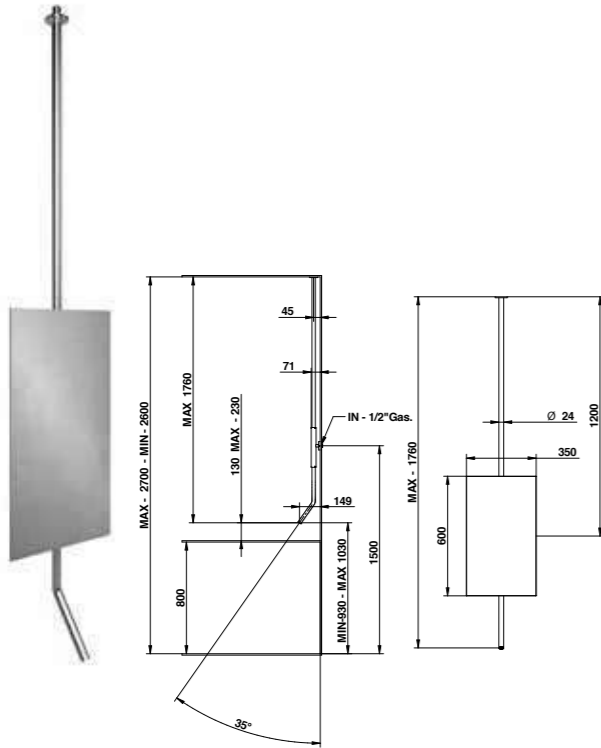

**ACCESSORI E RICAMBI / ACCESSORIES AND SPARE PARTS**

**877+38030/Q NEW**

Bocca + specchio rettangolare  
600x350 mm.

Spout + rectangular mirror Ø 600x350  
mms.

**ARTICOLO COMPLETO / COMPLETE ITEM**

**38030000Q**