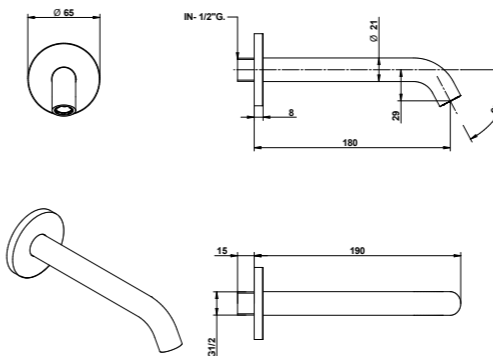

**RICAMBI / SPARE PARTS**

 **9379**

**1017/19 NEW**

Bocca incasso 190mm.

190mms built-in spout.

**ARTICOLO COMPLETO / COMPLETE ITEM**

**1017CR19**

CR