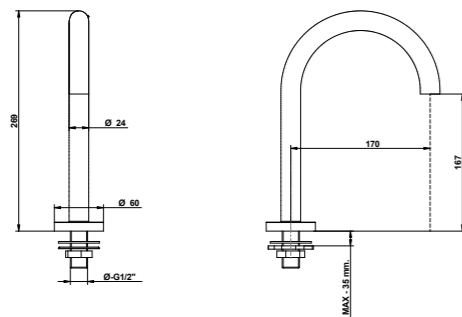

**38030000Q**

€ 420,00

**ABBINABILE A / TO MATCH WITH:**  
Miscelatore / Mixer - **82524CRCR**

**RICAMBI / SPARE PARTS**

 **9390**

**1018**

Bocca lavabo.

Basin spout.