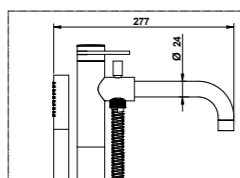

FINITURE / FINISHES

09744

82534CRCR0DEU
CRCR

82534CRWM0DEU
CRWM/CRRM/CRRS/
CRNE/CRBI/CROR

82534CRNM0DEU
CRNM/CRCM/CRIM/
CRHM/CROM/CRAM/
CRBM

82534WMWM0DEU *
WMWM/RMRM/BIBI/
NENE/RSRS/NSNS/
RBRB/WMRM/RMWM/
WMOR/RMOR/NECR

82534OROR0DEU *
OROR/ORCR/OROM/
ORHM/BIOP/BIOR/
NEOP/NEOR/NECN/
PLWM/PLRM/ORWM/
ORRM/WMHM/WMCN

82534OPOP0DEU *
OPOP/OPOR/NMNM/
HMHM/HMOR/CNNE/
NMNE/NMCR/HMCR/
HMWM/HMRM/CNCR/
FAFA/TTTT/CNWM/
FARM/FAWM/TTRM

82534XXXX0DEU □
XXXX

* Nelle varianti colore verniciate e satinare alcuni particolari saranno in finitura galvanica per garantire gli standard qualitativi. / To assure our quality standard on colored and satin product, some details remain in galvanic finishes.

□ XX: Per tutte le altre finiture fattibili riferirsi a questa fascia di prezzo. / Refer to this line of price for all other realizable finishes.

DETTAGLIO A