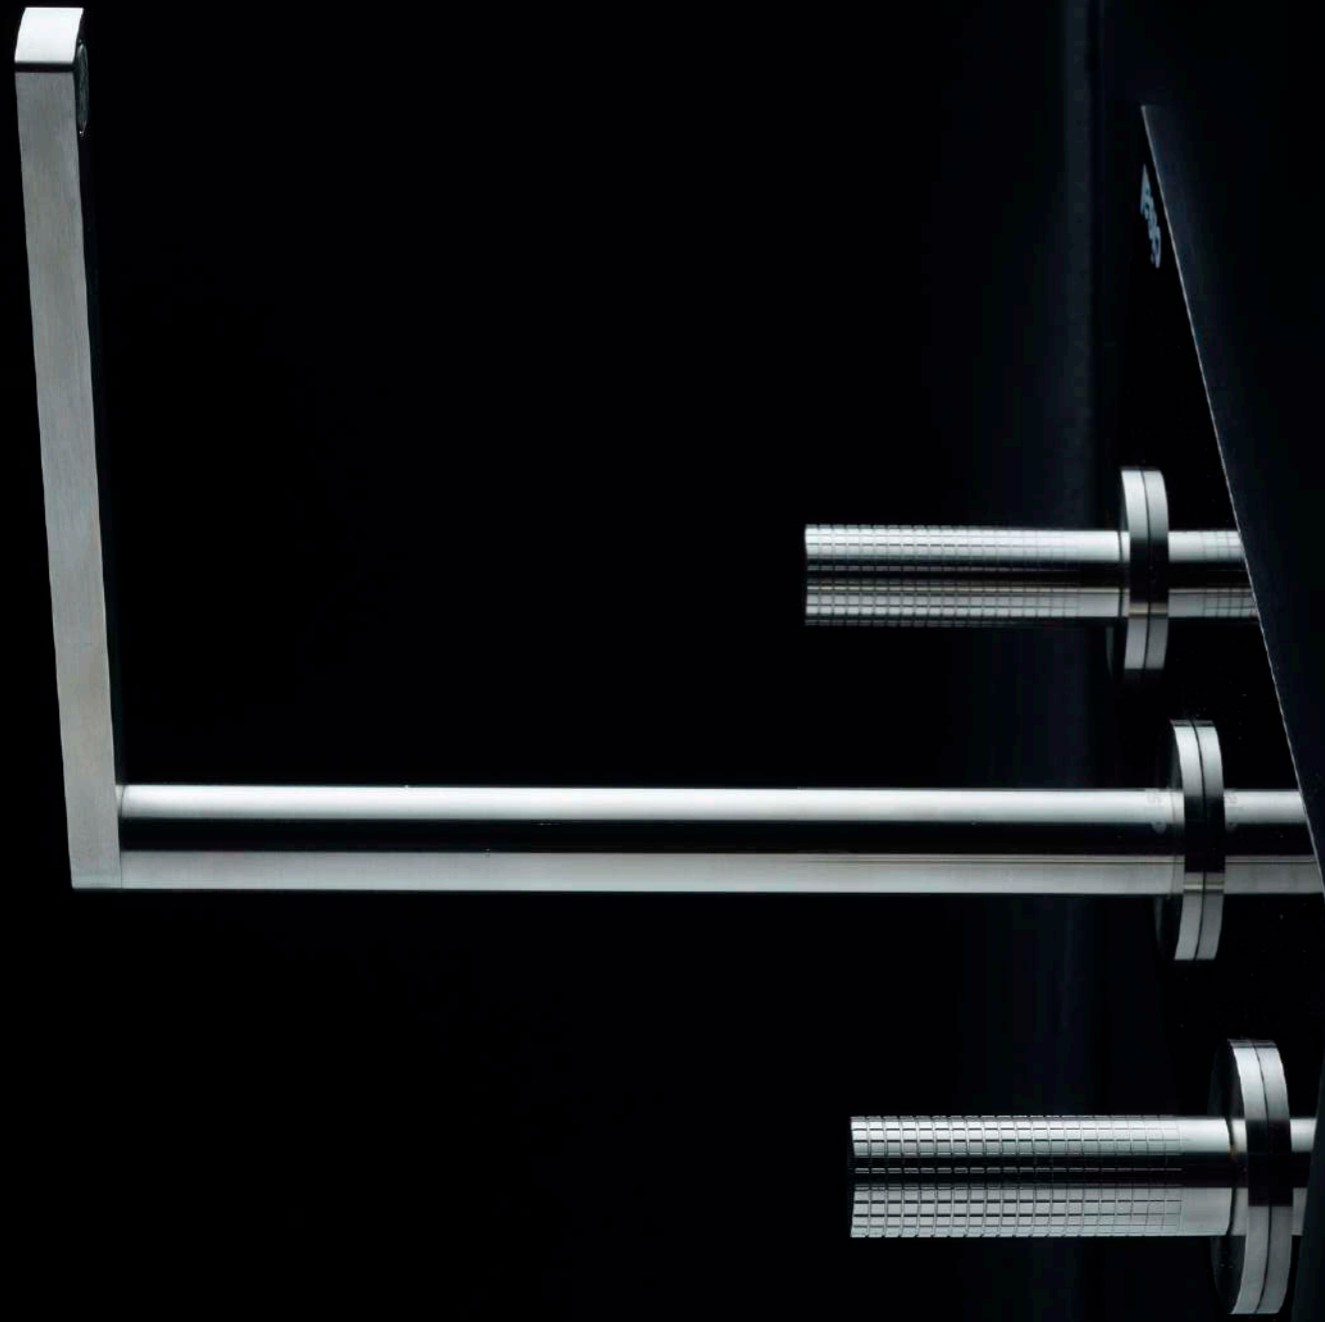

Cod. 010665000 Ed. 09/22