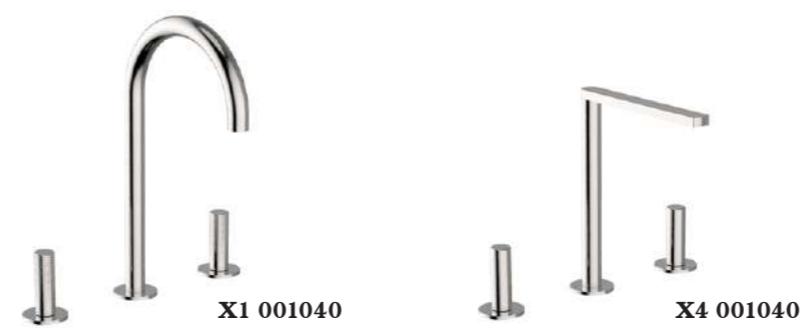

X32 | Collection

Monocomando Lavabo  
Basin Mixer  
Mitigeur Lavabo

Monocomando Lavabo  
Basin Mixer  
Mitigeur Lavabo

Monocomando Lavabo  
Basin Mixer  
Mitigeur Lavabo

Parte Esterna Batteria Lavabo  
Basin Set Concealed Part  
Partie Encastrée Lavabo Mural  
per / for / pour EASY Box **ZA 002450**

**X2 354**  
Monocomando Lavabo  
Basin Mixer

X32 | Collection

Batteria Lavabo  
Basin Set  
Lavabo 3 Trou

Parte Esterna Batteria Lavabo  
Basin Set Concealed Part  
Partie Encastrée Lavabo Mural  
per / for / pour **ZA 033510**

**X2 104**  
Batteria Lavabo  
Basin Set

X32 | Collection

**X1 003000**  
Parte Esterna Monocomando Doccia  
Shower Mixer Exposed Part  
Partie Décor Mitigeur Douche

per / for / pour  
**ZA 005300 - ZA 005301**

**X1 002300**  
Parte Esterna Monocomando Vasca/Doccia  
Bath/Shower Mixer Exposed Part  
Partie Décor Mitigeur Bain/Douche

per / for / pour EASY Box  
**ZA 000230**

**X1 018100**  
Parte Esterna Termostatico 2 Uscite  
2-Outlet Thermo Exposed Part  
Partie Décor Thermo 2 Sorties