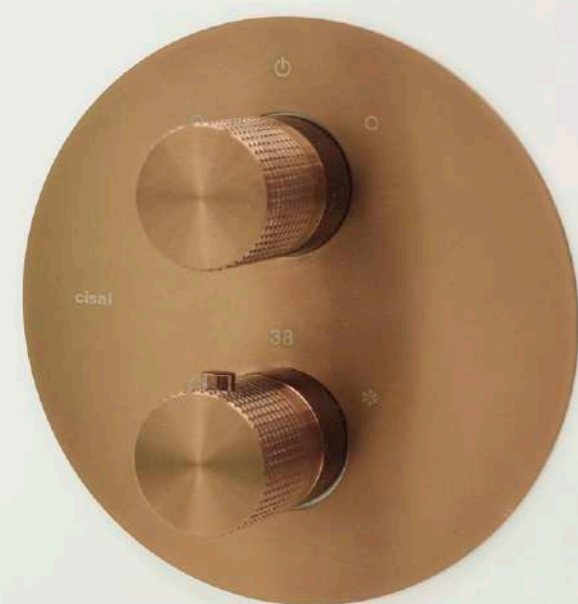

X32 | Collection

Monocomando Lavabo  
Basin Mixer  
Mitigeur Lavabo

Monocomando Lavabo  
Basin Mixer  
Mitigeur Lavabo

Monocomando Lavabo  
Basin Mixer  
Mitigeur Lavabo

Parte Esterna Batteria Lavabo  
Basin Set Concealed Part  
Partie Encastrée Lavabo Mural  
per / for / pour EASY Box **ZA 002450**

**X2 104**  
Batteria Lavabo  
Basin Set

X32 | Collection

**X1 003000**  
Parte Esterna Monocomando Doccia  
Shower Mixer Exposed Part  
Partie Décor Mitigeur Douche

per / for / pour  
**ZA 005300 - ZA 005301**

**X1 002300**  
Parte Esterna Monocomando Vasca/Doccia  
Bath/Shower Mixer Exposed Part  
Partie Décor Mitigeur Bain/Douche

per / for / pour EASY Box  
**ZA 000230**

**X1 018100**  
Parte Esterna Termostatico 2 Uscite  
2-Outlet Thermo Exposed Part  
Partie Décor Thermo 2 Sorties

**X1 1810**  
Termostatico 2 Uscite  
2-Outlet Thermo

STILE | DESIGN

Leva  
Lever  
Manette

Nuance

X1  
X2

Maniglie  
Handles  
Manettes

Smooth

X3  
X4