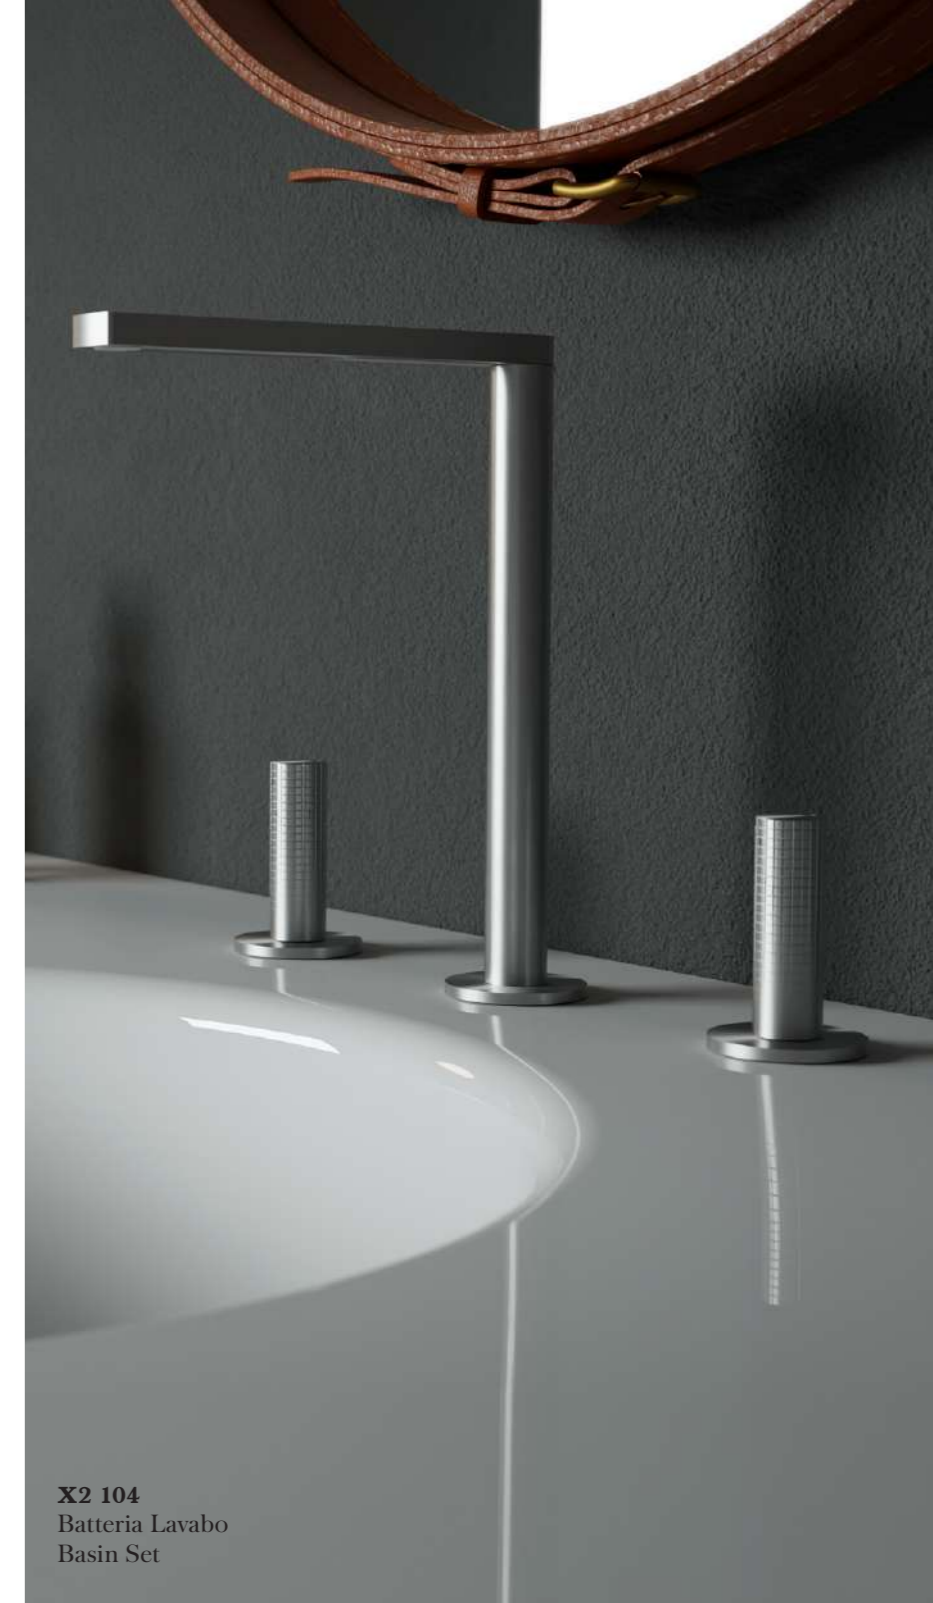

X32 | Collection

Monocomando Lavabo  
Basin Mixer  
Mitigeur Lavabo

Monocomando Lavabo  
Basin Mixer  
Mitigeur Lavabo

Monocomando Lavabo  
Basin Mixer  
Mitigeur Lavabo

Parte Esterna Batteria Lavabo  
Basin Set Concealed Part  
Partie Encastrée Lavabo Mural  
per / for / pour EASY Box **ZA 002450**

**X2 354**  
Monocomando Lavabo  
Basin Mixer

X32 | Collection

Batteria Lavabo  
Basin Set  
Lavabo 3 Trou

Parte Esterna Batteria Lavabo  
Basin Set Concealed Part  
Partie Encastrée Lavabo Mural  
per / for / pour **ZA 033510**

**X2 104**  
Batteria Lavabo  
Basin Set

X32 | Collection

**X1 003000**  
Parte Esterna Monocomando Doccia  
Shower Mixer Exposed Part  
Partie Décor Mitigeur Douche

per / for / pour  
**ZA 005300 - ZA 005301**

**X1 002300**  
Parte Esterna Monocomando Vasca/Doccia  
Bath/Shower Mixer Exposed Part  
Partie Décor Mitigeur Bain/Douche

per / for / pour EASY Box  
**ZA 000230**

**X1 018100**  
Parte Esterna Termostatico 2 Uscite  
2-Outlet Thermo Exposed Part  
Partie Décor Thermo 2 Sorties