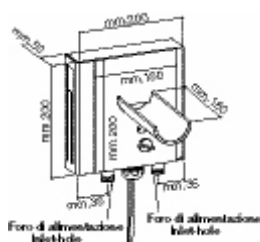

bongio

ELETTRONICO - ELECTRONIC

977/EL

Bocca elettronica a soffitto
Ceiling spout with electronical system

56521/EL - ACQUAVIVA

Miscelatore lavabo elettronico senza
scarico con regolatore di portata
Basin mixer with battery infrared system,
without waste with flow regulation system

56992EL/12 - ACQUAVIVA

Gruppo lavabo a parete con bocca 120 mm.,
regolatore di temperatura, regolatore di portata,
scatola incasso, da vendere unitamente al
sistema ad infrarossi cod. SI00100EL
Wall basin mixer with 120 mms. spout,
temperature regulation system, flow regulation
system and built-in box to be sold together with
the infrared system ref. SI00100EL

56992EL/18 - ACQUAVIVA

Gruppo lavabo a parete con bocca 180 mm.,
regolatore di temperatura, regolatore di portata,
scatola incasso, da vendere unitamente al
sistema ad infrarossi cod. SI00100EL
Wall basin mixer with 180 mms. spout,
temperature regulation system, flow regulation
system and built-in box to be sold together with
the infrared system ref. SI00100EL

46992/EL - MYAMYX

Bocca incasso elettronica cm. 16
160 mm. built-in spout with electrical system

www.oceaniala.com