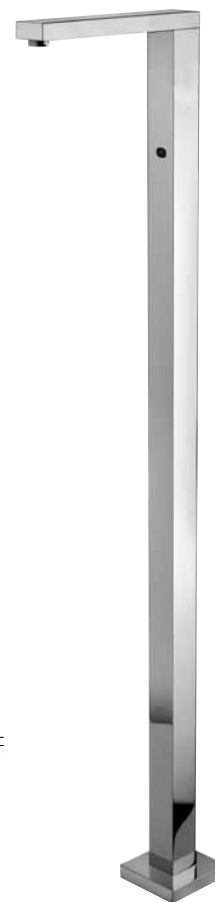

bongio

ELETTRONICO - ELECTRONIC

977/EL

Bocca elettronica a soffitto
Ceiling spout with electronical system

56521/EL - ACQUAVIVA

Miscelatore lavabo elettronico senza
scarico con regolatore di portata
Basin mixer with battery infrared system,
without waste with flow regulation system

56992EL/12 - ACQUAVIVA

Gruppo lavabo a parete con bocca 120 mm.,
regolatore di temperatura, regolatore di portata,
scatola incasso, da vendere unitamente al
sistema ad infrarossi cod. SI00100EL
Wall basin mixer with 120 mms. spout,
temperature regulation system, flow regulation
system and built-in box to be sold together with
the infrared system ref. SI00100EL

56992EL/22 - ACQUAVIVA

Gruppo lavabo a parete con bocca 220 mm.,
regolatore di temperatura, regolatore di portata,
scatola incasso, da vendere unitamente al
sistema ad infrarossi cod. SI00100EL
Wall basin mixer with 220 mms. spout,
temperature regulation system, flow regulation
system and built-in box to be sold together with
the infrared system ref. SI00100EL

30501/EL - T

Bocca erogazione con sistema elettronico
Erogation spout with electrical system

46533/EL - MYAMYX

46521/EL - MYAMYX

Bocca erogazione con sistema elettronico
Erogation spout with electrical system