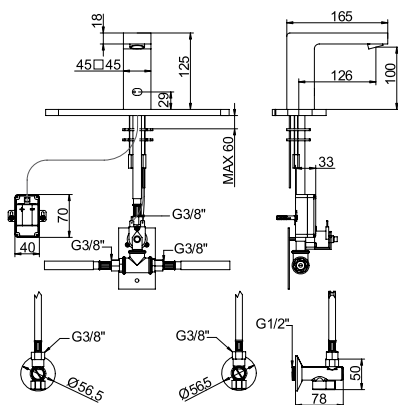

56992EL/22 - ACQUAVIVA

Gruppo lavabo a parete con bocca 220 mm.,
regolatore di temperatura, regolatore di portata,
scatola incasso, da vendere unitamente al
sistema ad infrarossi cod. SI00100EL
Wall basin mixer with 220 mms. spout,
temperature regulation system, flow regulation
system and built-in box to be sold together with
the infrared system ref. SI00100EL

30501/EL - T

Bocca erogazione con sistema elettronico
Erogation spout with electrical system

46533/EL - MYAMYX

46521/EL - MYAMYX

Bocca erogazione con sistema elettronico
Erogation spout with electrical system

Bocca erogazione con sistema elettronico
Erogation spout with electrical system

46532/EL - MYAMYX

Bocca erogazione con sistema elettronico e prolunga da 150 mm.
Erogation spout with electrical system and 150 mm. extension

46992/EL - MYAMYX

Bocca incasso elettronica cm. 16
160 mm. built-in spout with electrical system

www.oceaniala.com