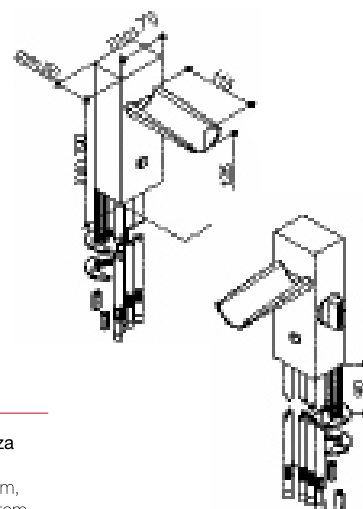

bongio

ELETTRONICO - ELECTRONIC

977/EL

Bocca elettronica a soffitto
Ceiling spout with electronical system

56521/EL - ACQUAVIVA

Miscelatore lavabo elettronico senza
scarico con regolatore di portata
Basin mixer with battery infrared system,
without waste with flow regulation system

56992EL/12 - ACQUAVIVA

Gruppo lavabo a parete con bocca 120 mm.,
regolatore di temperatura, regolatore di portata,
scatola incasso, da vendere unitamente al
sistema ad infrarossi cod. SI00100EL
Wall basin mixer with 120 mms. spout,
temperature regulation system, flow regulation
system and built-in box to be sold together with
the infrared system ref. SI00100EL

56992EL/18 - ACQUAVIVA

Gruppo lavabo a parete con bocca 180 mm.,
regolatore di temperatura, regolatore di portata,
scatola incasso, da vendere unitamente al
sistema ad infrarossi cod. SI00100EL
Wall basin mixer with 180 mms. spout,
temperature regulation system, flow regulation
system and built-in box to be sold together with
the infrared system ref. SI00100EL

46992/EL - MYAMYX

Bocca incasso elettronica cm. 16
160 mm. built-in spout with electrical system

www.oceaniala.com