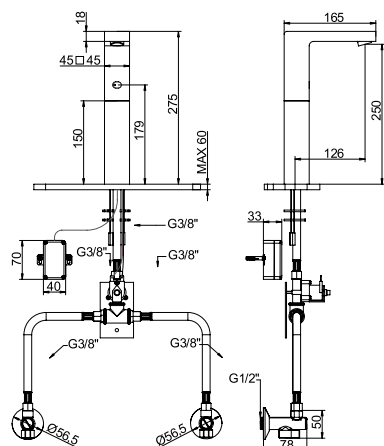

56992EL/22 - ACQUAVIVA

Gruppo lavabo a parete con bocca 220 mm.,
regolatore di temperatura, regolatore di portata,
scatola incasso, da vendere unitamente al
sistema ad infrarossi cod. SI00100EL
Wall basin mixer with 220 mms. spout,
temperature regulation system, flow regulation
system and built-in box to be sold together with
the infrared system ref. SI00100EL

30501/EL - T

Bocca erogazione con sistema elettronico
Erogation spout with electrical system

46533/EL - MYAMYX

46521/EL - MYAMYX

Bocca erogazione con sistema elettronico
Erogation spout with electrical system

Bocca erogazione con sistema elettronico
Erogation spout with electrical system

46532/EL - MYAMYX

Bocca erogazione con sistema elettronico e prolunga da 150 mm.
Erogation spout with electrical system and 150 mm. extension

46992/EL - MYAMYX

Bocca incasso elettronica cm. 16
160 mm. built-in spout with electrical system

www.oceaniala.com