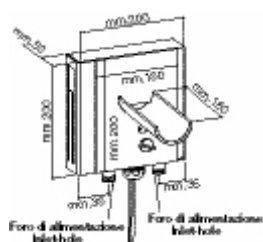

bongio

ELETTRONICO - ELECTRONIC

977/EL

Bocca elettronica a soffitto
Ceiling spout with electronical system

56521/EL - ACQUAVIVA

Miscelatore lavabo elettronico senza
scarico con regolatore di portata
Basin mixer with battery infrared system,
without waste with flow regulation system

56992EL/12 - ACQUAVIVA

Gruppo lavabo a parete con bocca 120 mm.,
regolatore di temperatura, regolatore di portata,
scatola incasso, da vendere unitamente al
sistema ad infrarossi cod. SI00100EL
Wall basin mixer with 120 mms. spout,
temperature regulation system, flow regulation
system and built-in box to be sold together with
the infrared system ref. SI00100EL

56992EL/18 - ACQUAVIVA

Gruppo lavabo a parete con bocca 180 mm.,
regolatore di temperatura, regolatore di portata,
scatola incasso, da vendere unitamente al
sistema ad infrarossi cod. SI00100EL
Wall basin mixer with 180 mms. spout,
temperature regulation system, flow regulation
system and built-in box to be sold together with
the infrared system ref. SI00100EL

46992/EL - MYAMYX

Bocca incasso elettronica cm. 16
160 mm. built-in spout with electrical system

www.oceaniala.com