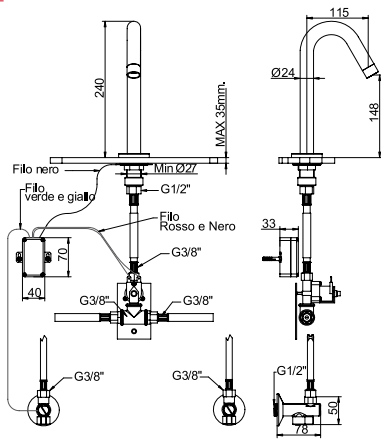

30501/EL - T

Bocca erogazione con sistema elettronico
Erogation spout with electrical system