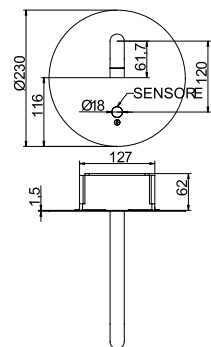

30501/EL - T

Bocca erogazione con sistema elettronico
Erogation spout with electrical system

46533/EL - MYAMYX

46521/EL - MYAMYX

Bocca erogazione con sistema elettronico
Erogation spout with electrical system

Bocca erogazione con sistema elettronico
Erogation spout with electrical system

46532/EL - MYAMYX

Bocca erogazione con sistema elettronico e prolunga da 150 mm.
Erogation spout with electrical system and 150 mm. extension

46992/EL - MYAMYX

Bocca incasso elettronica cm. 16
160 mm. built-in spout with electrical system

www.oceaniala.com