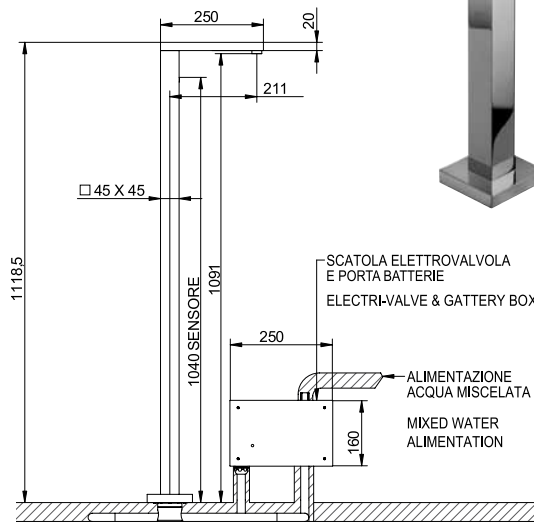

56992EL/22 - ACQUAVIVA

Gruppo lavabo a parete con bocca 220 mm.,
regolatore di temperatura, regolatore di portata,
scatola incasso, da vendere unitamente al
sistema ad infrarossi cod. SI00100EL
Wall basin mixer with 220 mms. spout,
temperature regulation system, flow regulation
system and built-in box to be sold together with
the infrared system ref. SI00100EL

30501/EL - T

Bocca erogazione con sistema elettronico
Erogation spout with electrical system

46533/EL - MYAMYX

46521/EL - MYAMYX

Bocca erogazione con sistema elettronico
Erogation spout with electrical system

Bocca erogazione con sistema elettronico
Erogation spout with electrical system

46532/EL - MYAMYX

Bocca erogazione con sistema elettronico e prolunga da 150 mm.
Erogation spout with electrical system and 150 mm. extension

46992/EL - MYAMYX

Bocca incasso elettronica cm. 16
160 mm. built-in spout with electrical system

www.oceaniala.com