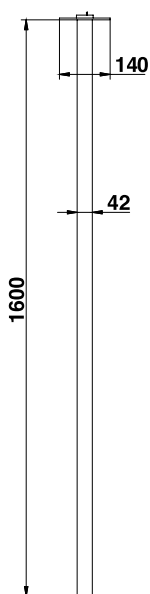

bongio

ELETTRONICO - ELECTRONIC

977/EL

Bocca elettronica a soffitto
Ceiling spout with electronical system

56521/EL - ACQUAVIVA

Miscelatore lavabo elettronico senza
scarico con regolatore di portata
Basin mixer with battery infrared system,
without waste with flow regulation system

56992EL/12 - ACQUAVIVA

Gruppo lavabo a parete con bocca 120 mm.,
regolatore di temperatura, regolatore di portata,
scatola incasso, da vendere unitamente al
sistema ad infrarossi cod. SI00100EL
Wall basin mixer with 120 mms. spout,
temperature regulation system, flow regulation
system and built-in box to be sold together with
the infrared system ref. SI00100EL