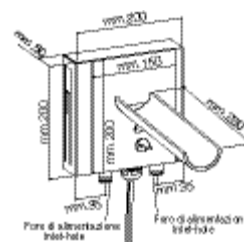

56992EL/12 - ACQUAVIVA

Gruppo lavabo a parete con bocca 120 mm.,
regolatore di temperatura, regolatore di portata,
scatola incasso, da vendere unitamente al
sistema ad infrarossi cod. SI00100EL
Wall basin mixer with 120 mms. spout,
temperature regulation system, flow regulation
system and built-in box to be sold together with
the infrared system ref. SI00100EL

56992EL/18 - ACQUAVIVA

Gruppo lavabo a parete con bocca 180 mm.,
regolatore di temperatura, regolatore di portata,
scatola incasso, da vendere unitamente al
sistema ad infrarossi cod. SI00100EL
Wall basin mixer with 180 mms. spout,
temperature regulation system, flow regulation
system and built-in box to be sold together with
the infrared system ref. SI00100EL

56992EL/22 - ACQUAVIVA

Gruppo lavabo a parete con bocca 220 mm.,
regolatore di temperatura, regolatore di portata,
scatola incasso, da vendere unitamente al
sistema ad infrarossi cod. SI00100EL
Wall basin mixer with 220 mms. spout,
temperature regulation system, flow regulation
system and built-in box to be sold together with
the infrared system ref. SI00100EL

46992/EL - MYAMYX

Bocca incasso elettronica cm. 16
160 mm. built-in spout with electrical system

www.oceaniala.com