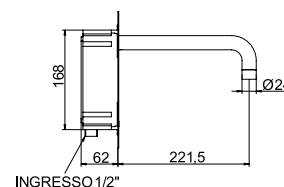

Bocca erogazione con sistema elettronico
Erogation spout with electrical system

46532/EL - MYAMYX

Bocca erogazione con sistema elettronico e prolunga da 150 mm.
Erogation spout with electrical system and 150 mm. extension

46992/EL - MYAMYX

Bocca incasso elettronica cm. 16
160 mm. built-in spout with electrical system

www.oceaniala.com